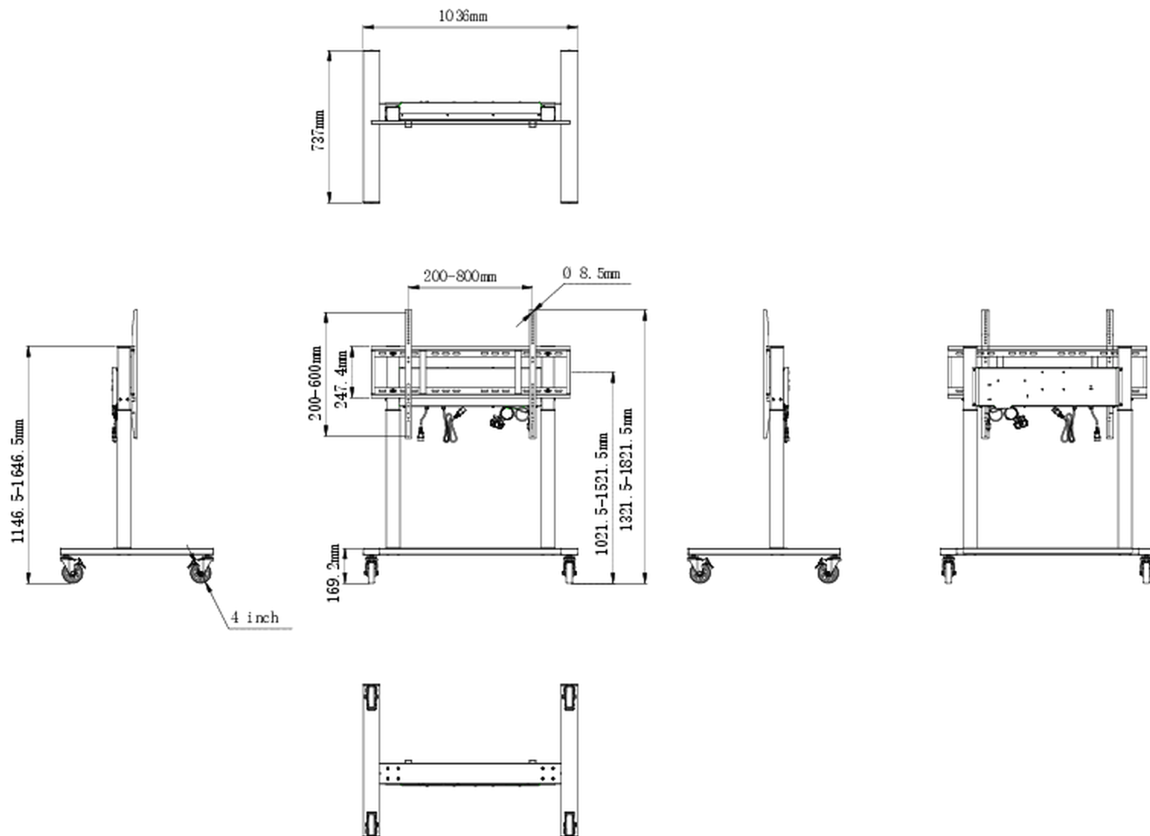

### 01 ТЕХНИЧЕСКИЕ ХАРАКТЕРИСТИКИ

Height adjustment	500mm, Centre of the screen is 1021.5 - 1521.5mm
Max weight capacity	80kg / монитор
VESA maximum	800 x 600mm
Extra	cable clips, customized cables (USB cable, remote controller, two power extension cables)

## 02 РАЗМЕР / ВЕС

Размер продукта Ш x В x Г 1036 x 1298 to 1798 x 737мм

Размер коробки Ш x В x Г 1123 x 1123 x 132мм

Вес (без упаковки) 32.4кг

Вес (с упаковкой) 37.1кг

EAN код 4948570033126

Все товарные знаки и торговые марки являются собственностью их владельцев и они защищены. Ошибки и изменения допускаются. Спецификации могут быть изменены без уведомления. Все LCD мониторы соответствуют стандарту ISO-9241-307:2008 по политике битых пикселей.