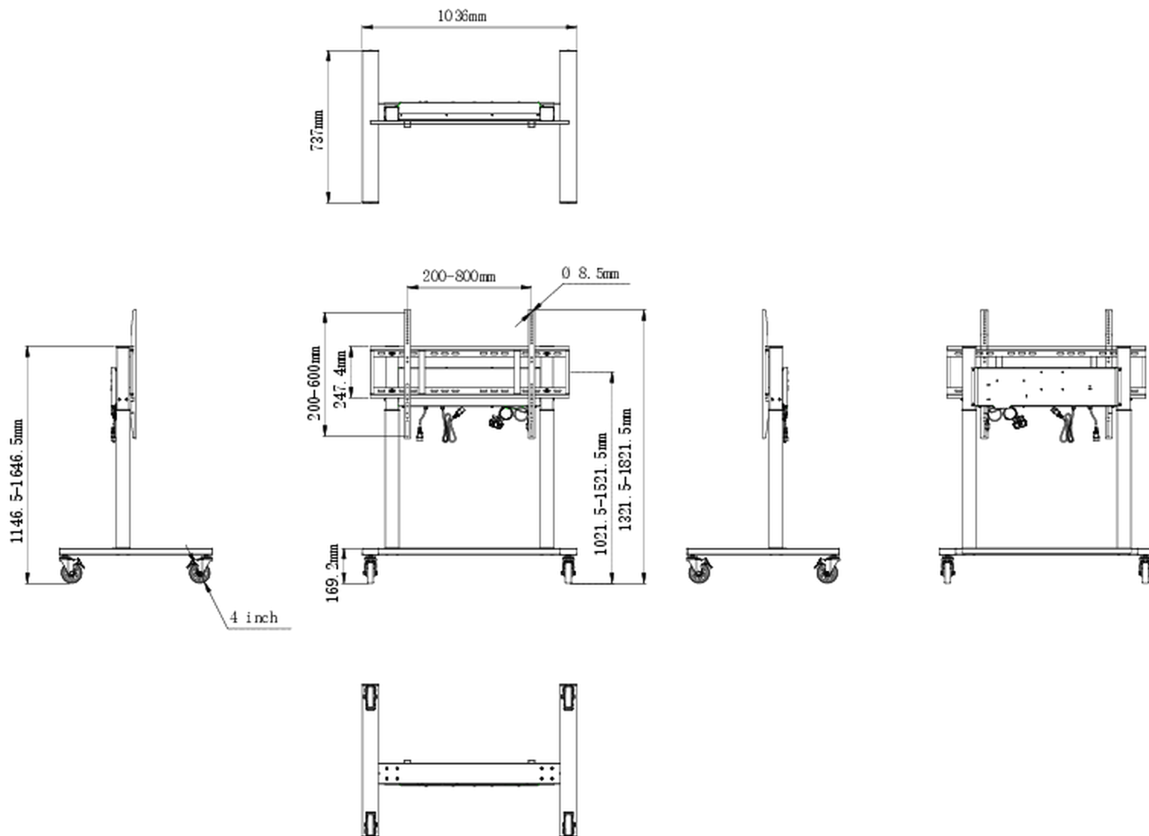

## Double column electric floor lift on wheels

An anti-collision electric trolley for large format displays up to VESA 800x600mm. This product is unique because of its screen flexibility and installation ease, within just five steps the product is installed and ready for use in any meeting area.

This mobile stand with electrical 500mm height adjustment provides a continuous and silent adjustment, controlled directly from a compatible iiyama TE SERIES display or with the attached control pad. The 4-inch muting castor omni directional wheels make it easy and save to move the car around. The integrated screen bracket supports most VESA patterns, making this floor lift suitable for every display up to 86" with a max. weight of 80kg.

### 01 ТЕХНИЧЕСКИЕ ХАРАКТЕРИСТИКИ

Height adjustment	500mm, Centre of the screen is 1021.5 - 1521.5mm
Max weight capacity	80kg / монитор
VESA maximum	800 x 600mm
Extra	cable clips, customized cables (USB cable, remote controller, two power extension cables)

## 02 РАЗМЕР / ВЕС

Размер продукта Ш x В x Г 1036 x 1298 to 1798 x 737мм

Размер коробки Ш x В x Г 1123 x 1123 x 132мм

Вес (без упаковки) 32.4кг

Вес (с упаковкой) 37.1кг

EAN код 4948570033126

Все товарные знаки и торговые марки являются собственностью их владельцев и они защищены. Ошибки и изменения допускаются. Спецификации могут быть изменены без уведомления. Все LCD мониторы соответствуют стандарту ISO-9241-307:2008 по политике битых пикселей.