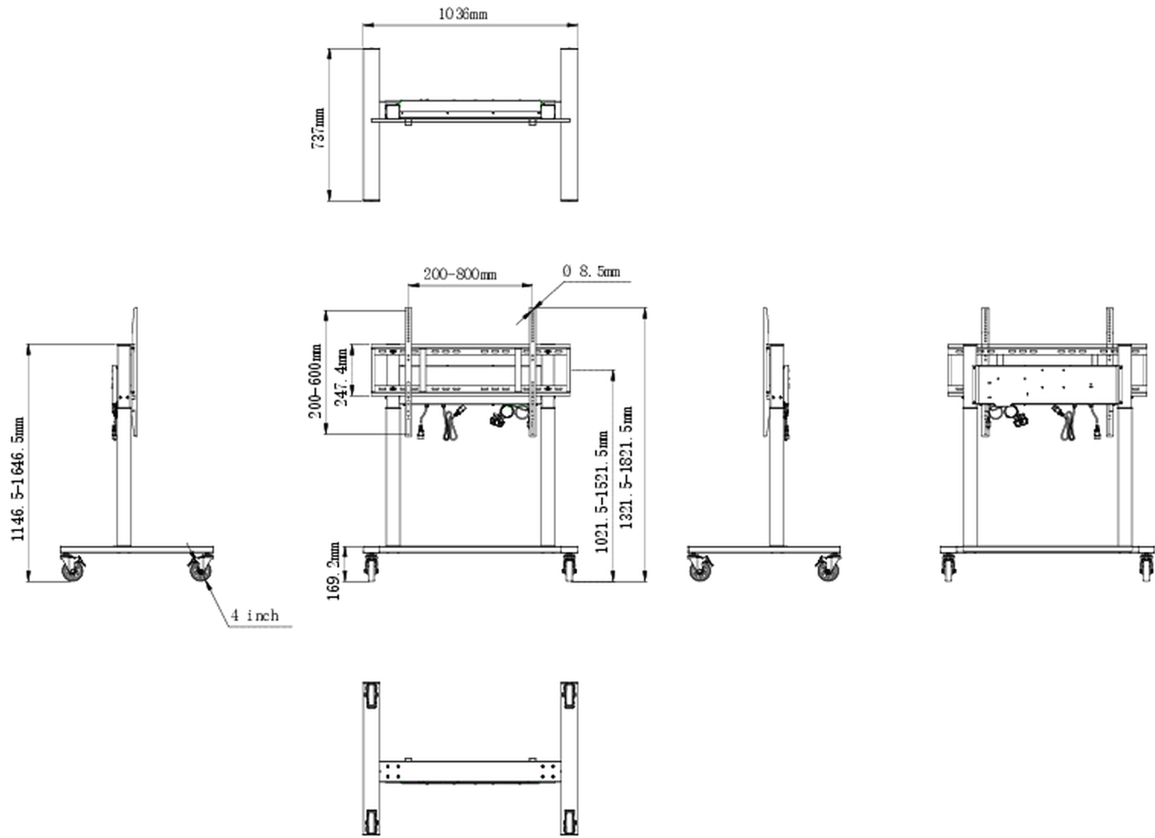

### 01 TECHNIKAI PARAMÉTEREK

<b>Magasság beállítás</b>	500mm, Centre of the screen is 1021.5 - 1521.5mm
<b>Maximális teherbírás</b>	80kg / monitor
<b>VESA maximum</b>	800 x 600mm
<b>Extra</b>	cable clips, customized cables (USB cable, remote controller, two power extension cables)

## 02 MÉRETEK / SÚLY

**Termék méretei Sz x H x M** 1036 x 1298 to 1798 x 737mm

**Doboz méretei Sz x H x M** 1123 x 1123 x 132mm

**Súly (doboz nélkül)** 32.4kg

**Súly (dobozsal)** 37.1kg

**EAN kód** 4948570033126