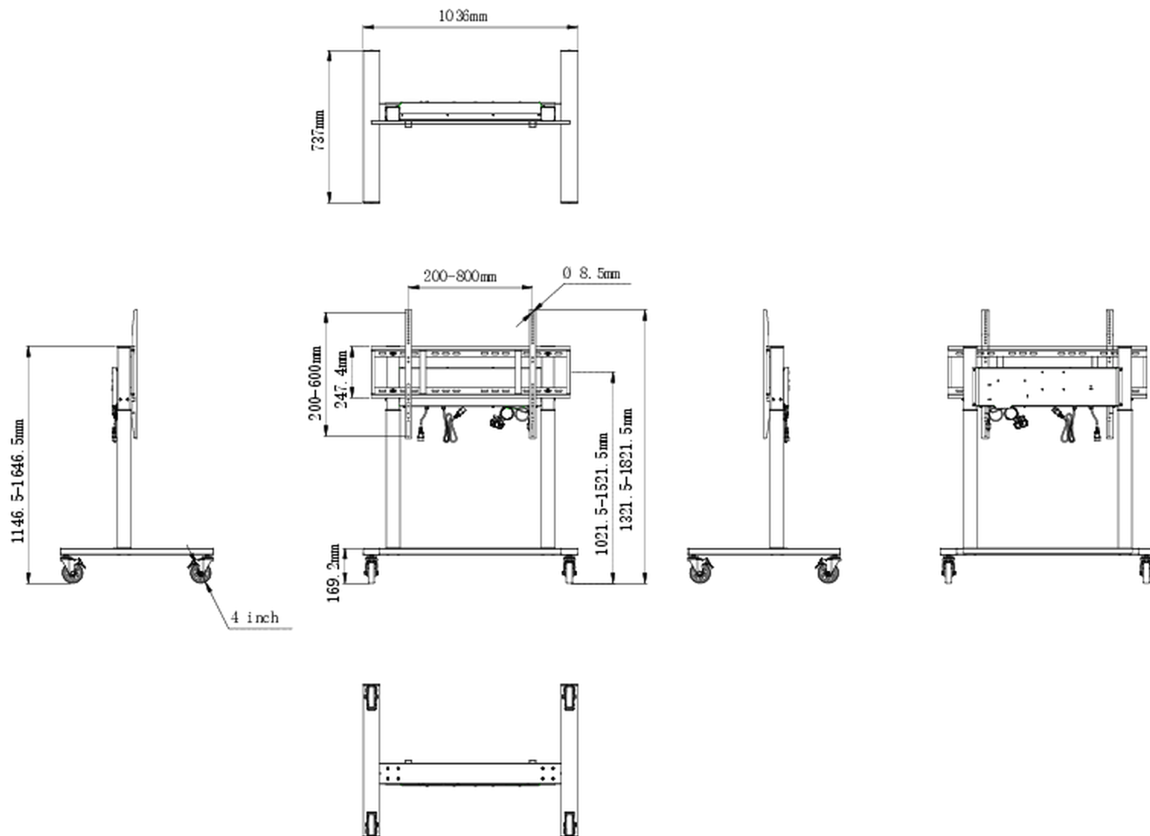

01 TECHNICAL SPECIFICATION

Height adjustment	500mm, Centre of the screen is 1021.5 - 1521.5mm
Max weight capacity	80kg / монитор
VESA maximum	800 x 600mm
Extra	cable clips, customized cables (USB cable, remote controller, two power extension cables)

02 РАЗМЕР / ВЕС

Размер продукта Ш x В x Г 1036 x 1298 to 1798 x 737мм

Размер коробки Ш x В x Г 1123 x 1123 x 132мм

Вес (без упаковки) 32.4кг

Вес (с упаковкой) 37.1кг

EAN код 4948570033126

Все товарные знаки и торговые марки являются собственностью их владельцев и они защищены. Ошибки и изменения допускаются. Спецификации могут быть изменены без уведомления. Все LCD мониторы соответствуют стандарту ISO-9241-307:2008 по политике битых пикселей.