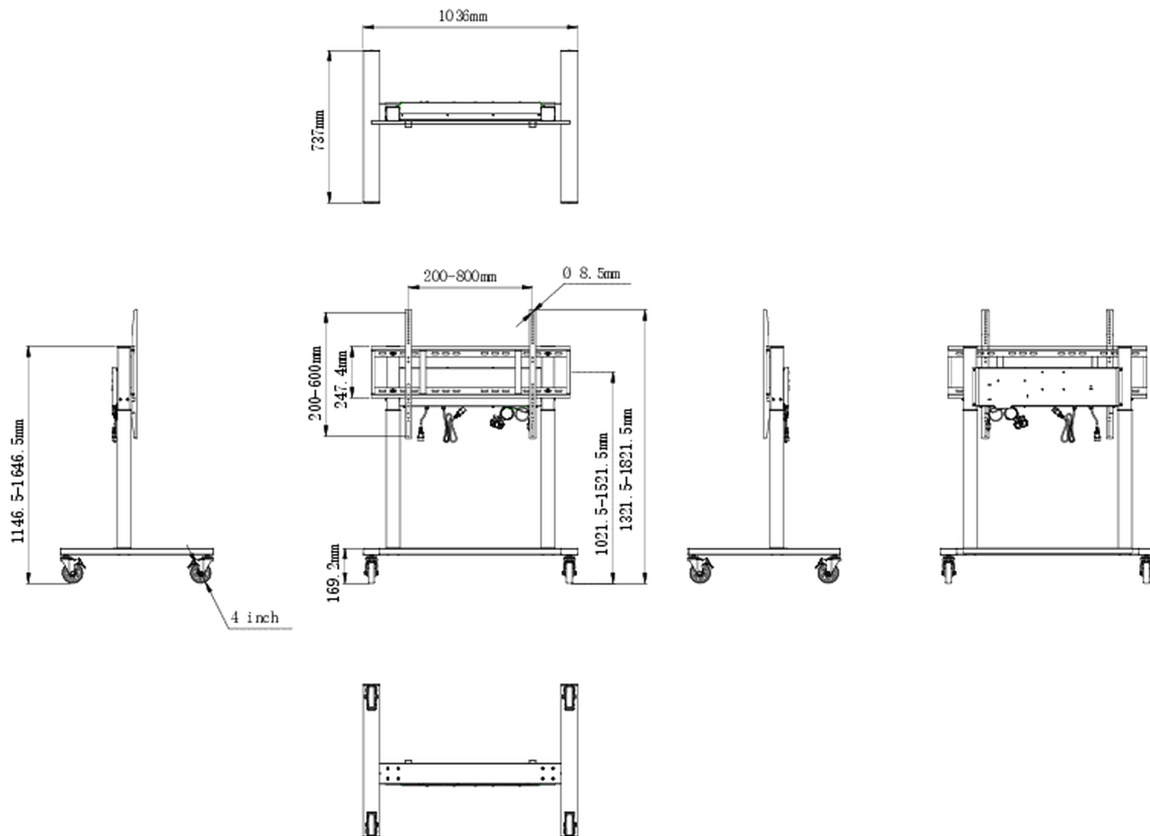

Double column electric floor lift on wheels

An anti-collision electric trolley for large format displays up to VESA 800x600mm. This product is unique because of its screen flexibility and installation ease, within just five steps the product is installed and ready for use in any meeting area.

This mobile stand with electrical 500mm height adjustment provides a continuous and silent adjustment, controlled directly from a compatible iiyama TE SERIES display or with the attached control pad. The 4-inch muting castor omni directional wheels make it easy and save to move the car around. The integrated screen bracket supports most VESA patterns, making this floor lift suitable for every display up to 86" with a max. weight of 80kg.

01 TECHNICAL SPECIFICATION

Height adjustment	500mm, Centre of the screen is 1021.5 - 1521.5mm
Max weight capacity	80kg / монитор
VESA maximum	800 x 600mm
Extra	cable clips, customized cables (USB cable, remote controller, two power extension cables)

02 РАЗМЕР / ВЕС

Размер продукта Ш x В x Г 1036 x 1298 to 1798 x 737мм

Размер коробки Ш x В x Г 1123 x 1123 x 132мм

Вес (без упаковки) 32.4кг

Вес (с упаковкой) 37.1кг

EAN код 4948570033126

Все товарные знаки и торговые марки являются собственностью их владельцев и они защищены. Ошибки и изменения допускаются. Спецификации могут быть изменены без уведомления. Все LCD мониторы соответствуют стандарту ISO-9241-307:2008 по политике битых пикселей.