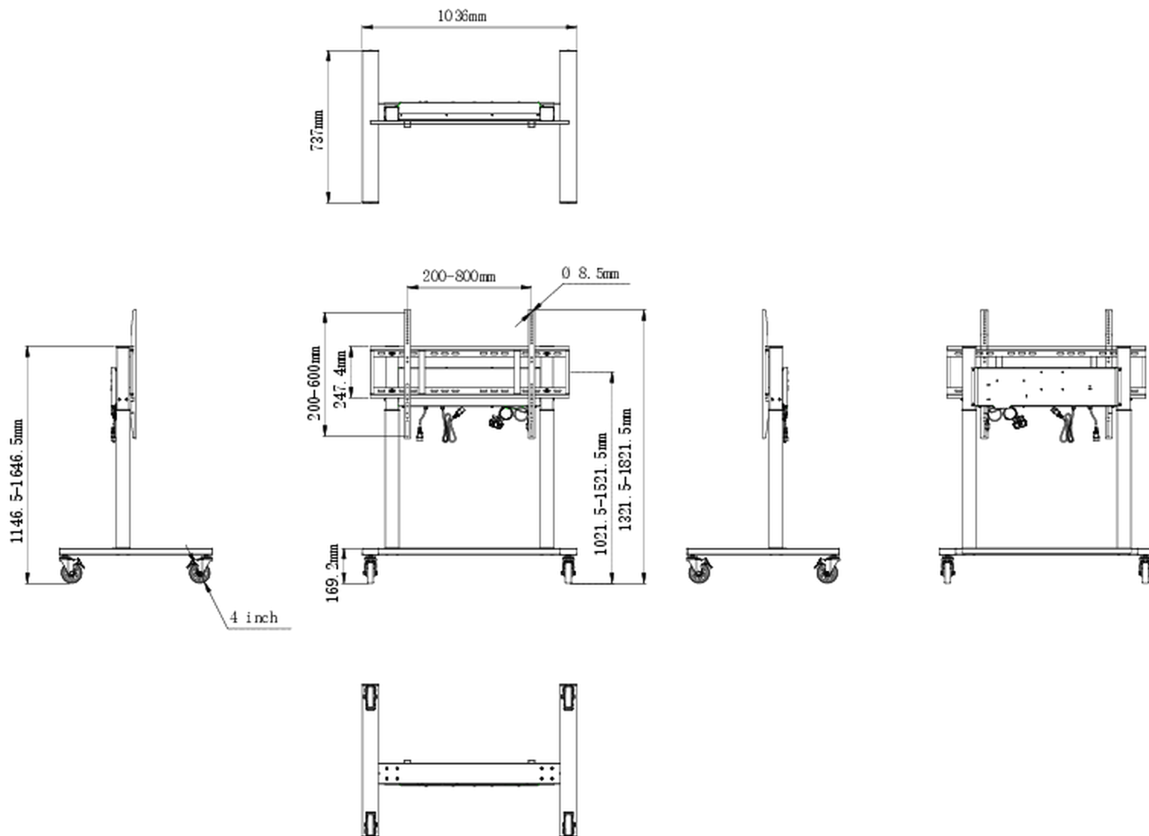

Elektrische vloerlift op wielen met twee kolommen

Een anti-collision elektrische trolley voor grootformaat displays tot VESA 800x600mm. Dit product is uniek door zijn schermflexibiliteit en installatiegemak, binnen slechts vijf stappen is het product geïnstalleerd en klaar voor gebruik in elke vergaderruimte.

Deze mobiele standaard met elektrische hoogterestelling van 500mm zorgt voor een continue en geruisloze aanpassing, rechtstreeks bediend vanaf een compatibel iiyama TE SERIES-display of met het bijgevoegde bedieningspaneel. De 4-inch omni directionele zwenkwielen maken het gemakkelijk en veilig om de kar te verplaatsen. De geïntegreerde schermbeugel ondersteunt de meeste VESA-patronen, waardoor deze vloerlift geschikt is voor elk scherm tot 86" met een max. gewicht van 80kg.

01 TECHNISCHE SPECIFICATIES

In hoogte verstelbaar	500mm, Centre of the screen is 1021.5 - 1521.5mm
Max gewicht	80kg / monitor
VESA maximum	800 x 600mm

02 AFMETINGEN / GEWICHT

Product afmetingen B x H x D 1036 x 1298 to 1798 x 737mm

Doos afmetingen B x H x D 1123 x 1123 x 132mm

Gewicht (zonder doos) 32.4kg

Gewicht (inclusief doos) 37.1kg

EAN code 4948570033126

Alle handelsmerken zijn geregistreerd. Gegevens onder voorbehoud van zetfouten. Specificaties kunnen vooraf en zonder opgaf van reden gewijzigd worden. Alle LCD-panels vallen onder ISO-9241-307:2008 inzake pixelfouten.