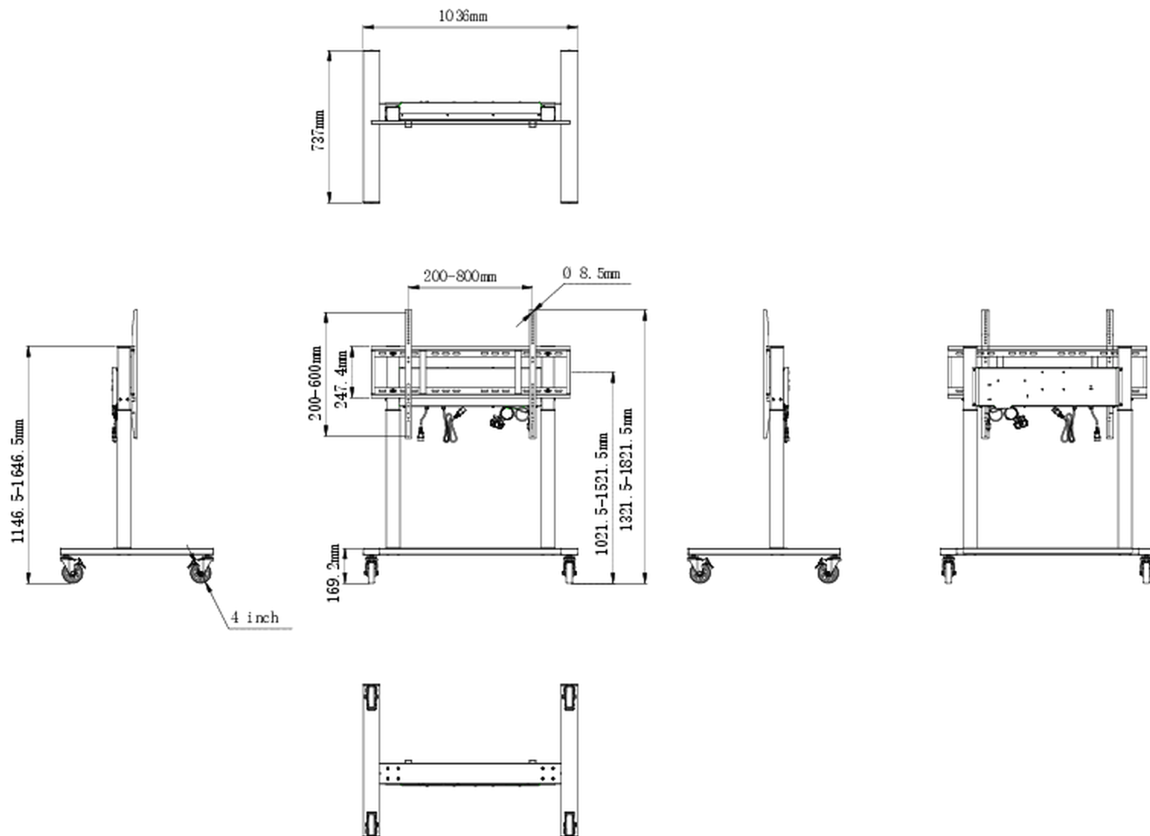

Elektrische vloerlift op wielen met twee kolommen

Een anti-collision elektrische trolley voor grootformaat displays tot VESA 800x600mm. Dit product is uniek door zijn schermflexibiliteit en installatiegemak, binnen slechts vijf stappen is het product geïnstalleerd en klaar voor gebruik in elke vergaderruimte.

Deze mobiele standaard met elektrische hoogterestelling van 500mm zorgt voor een continue en geruisloze aanpassing, rechtstreeks bediend vanaf een compatibel iiyama TE SERIES-display of met het bijgevoegde bedieningspaneel. De 4-inch omni directionele zwenkwielen maken het gemakkelijk en veilig om de kar te verplaatsen. De geïntegreerde schermbeugel ondersteunt de meeste VESA-patronen, waardoor deze vloerlift geschikt is voor elk scherm tot 86" met een max. gewicht van 80kg.

01 TECHNISCHE SPECIFICATIES

In hoogte verstelbaar	500mm, Centre of the screen is 1021.5 - 1521.5mm
Max gewicht	80kg / monitor
VESA maximum	800 x 600mm

02 AFMETINGEN / GEWICHT

Product afmetingen B x H x D 1036 x 1298 to 1798 x 737mm

Doos afmetingen B x H x D 1123 x 1123 x 132mm

Gewicht (zonder doos) 32.4kg

Gewicht (inclusief doos) 37.1kg

EAN code 4948570033126

Alle handelsmerken zijn geregistreerd. Gegevens onder voorbehoud van zetfouten. Specificaties kunnen vooraf en zonder opgaf van reden gewijzigd worden. Alle LCD-panels vallen onder ISO-9241-307:2008 inzake pixelfouten.