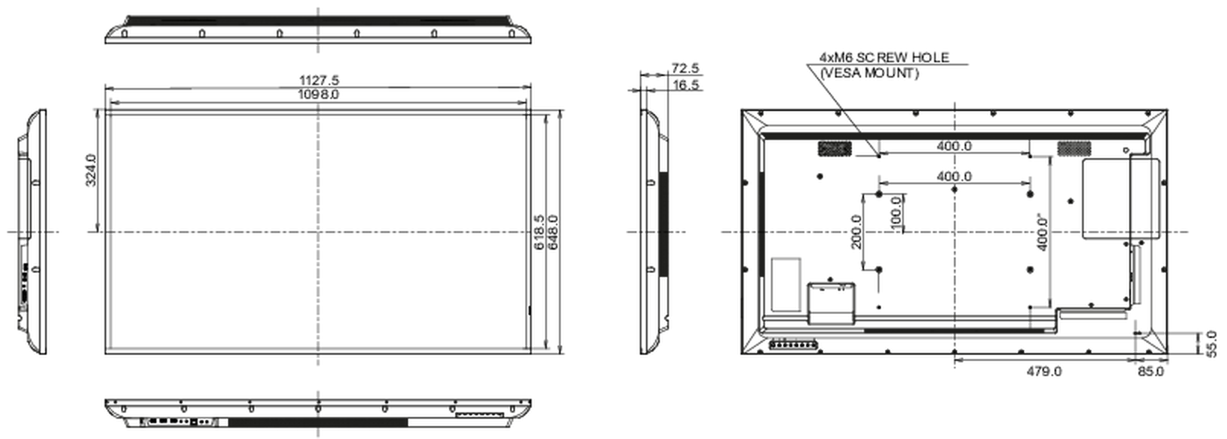

## 09 РАЗМЕР / ВЕС

Размер продукта Ш x В x Г	1127.6 x 648.2 x 72.5мм
Размер коробки Ш x В x Г	1245 x 790 x 148мм
Вес (без упаковки)	13.2кг
Вес (с упаковкой)	17.9кг
EAN код	4948570120949

Все товарные знаки и торговые марки являются собственностью их владельцев и они защищены. Ошибки и изменения допускаются. Спецификации могут быть изменены без уведомления. Все LCD мониторы соответствуют стандарту ISO-9241-307:2008 по политике битых пикселей.