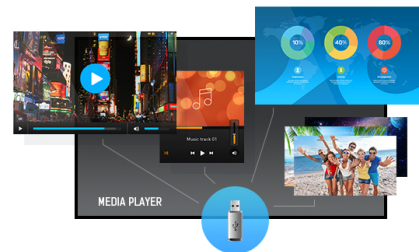

### 50" Professional Digital Signage display with 4K UHD resolution

Set in a slim bezel, the iiyama LE5041UHS is a professional digital signage display offering 18/7 operating time and landscape orientation.

The 4K UHD resolution (3840x2160) provides exceptional colour and image performance. With the built-in media player you can play your favourite music and show your most beautiful videos, photos and images directly on screen.

#### 4K

Разрешение UHD (3840x2160), также известное как 4K, помещает в 4 раза больше информации, чем обычный экран Full HD. Благодаря высокому показателю DPI (количество точек на дюйм), такой экран воспроизводит необычайно четкое и контрастное изображение.

#### Media player

Play your favourite music and show your most beautiful videos, photos and images directly on screen from a flash drive or the internal memory with the built-in media player.