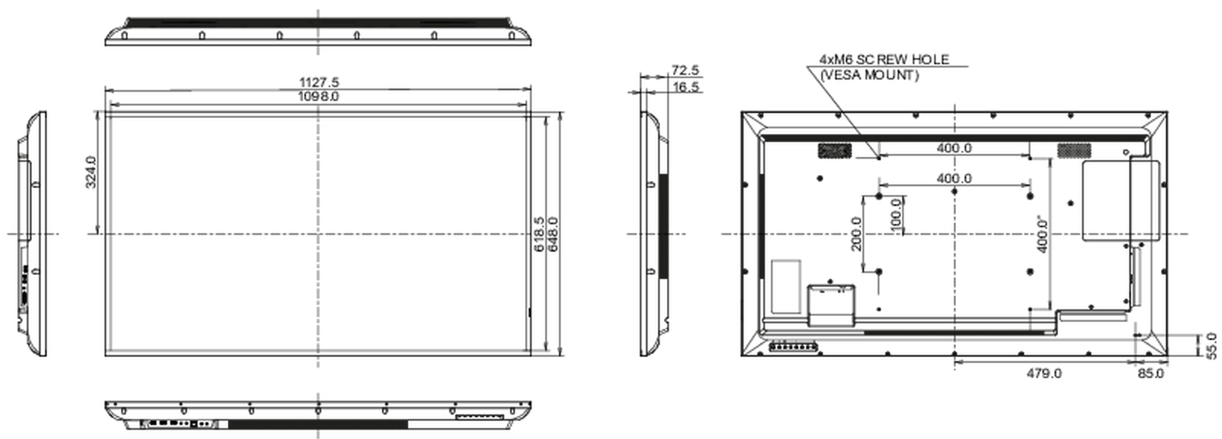

09 WYMIARY / WAGA

| | |
|-------------------------------------|-------------------------|
| Wymiary produktu szer. x wys. x gł. | 1127.6 x 648.2 x 72.5mm |
| Wymiary pudła szer. x wys. x gł. | 1245 x 790 x 148mm |
| Waga (bez pudła) | 13.2kg |
| Waga (z pudłem) | 17.9kg |
| Kod EAN | 4948570120949 |