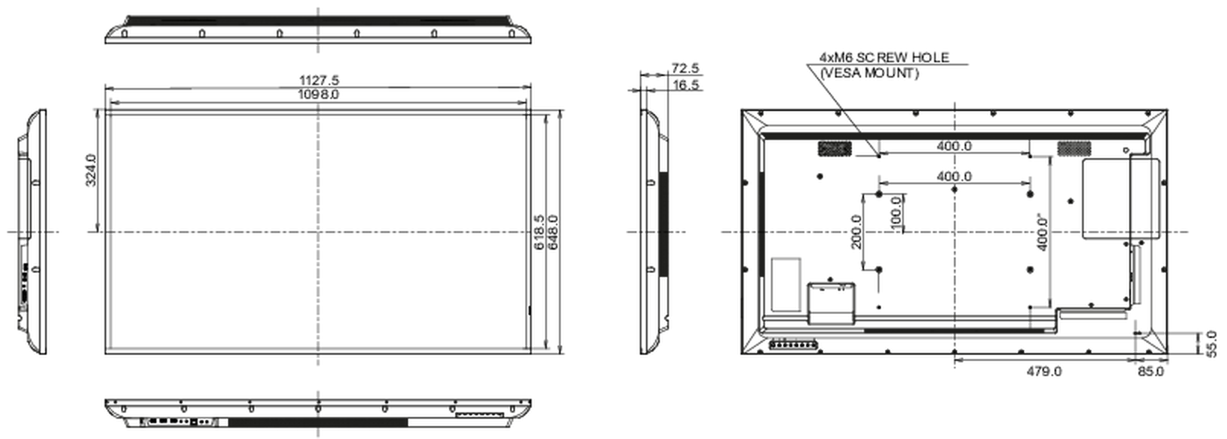

## 09 AFMETINGEN / GEWICHT

Product afmetingen B x H x D	1127.6 x 648.2 x 72.5mm
Doos afmetingen B x H x D	1245 x 790 x 148mm
Gewicht (zonder doos)	13.2kg
Gewicht (inclusief doos)	17.9kg
EAN code	4948570120949