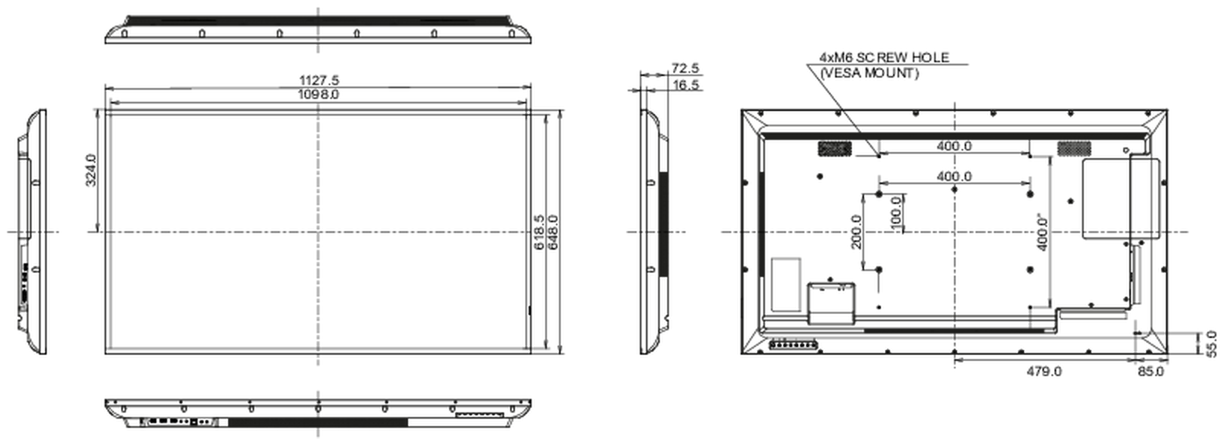

08 FENNTARTHATÓSÁG

Előírások	CB, CE, TÜV-Bauart, EAC, RoHS támogatás, ErP, WEEE, HATÓTÁVOLSÁG
Energiahatékonysági osztály ((EU) 2017/1369 rendelet)	G
REACH SVHC	0,1% felett: Vezet

09 MÉRETEK / SÚLY

Termék méretei Sz x H x M	1127.6 x 648.2 x 72.5mm
Doboz méretei Sz x H x M	1245 x 790 x 148mm
Súly (doboz nélkül)	13.2kg
Súly (dobozzal)	17.9kg
EAN kód	4948570120949