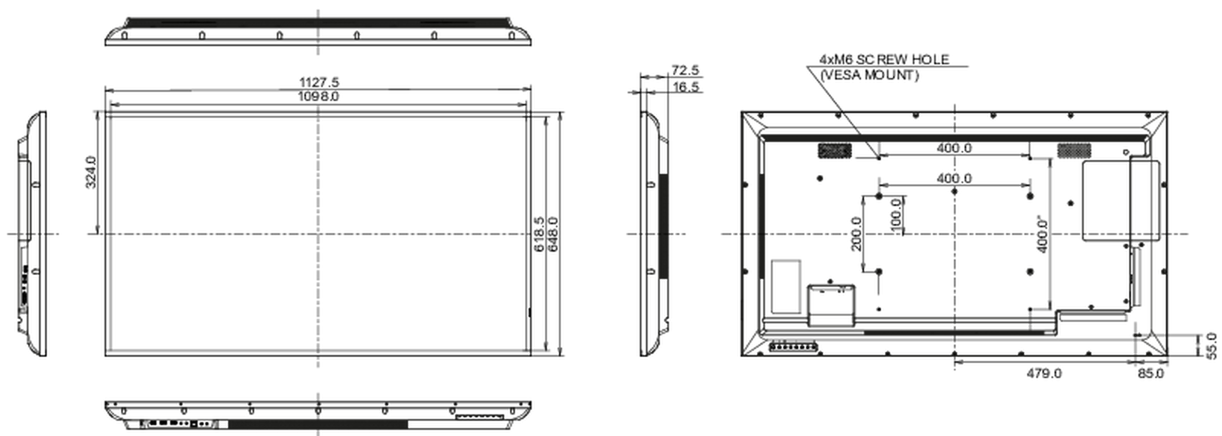

Dimensions produit L x H x P	1127.6 x 648.2 x 72.5mm
Dimensions de la boîte L x H x P	1245 x 790 x 148mm
Poids (sans boîte)	13.2kg
Poids (avec boîte)	17.9kg
Code EAN	4948570120949

Toutes les marques nommées sur ce site sont des marques déposées. iiyama ne pourra être tenu responsable d'éventuelles erreurs ou omissions contenues sur ce site. Tous les écrans LCD iiyama sont conformes à la norme ISO-9241-307:2008 pour ce qui concerne les défauts de pixel.