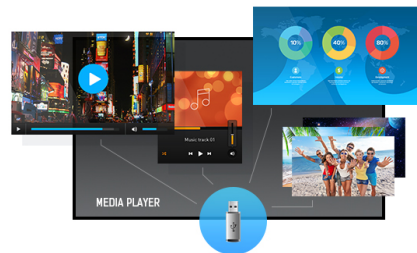

Moniteur professionnel pour l'affichage dynamique 50'' avec une résolution 4K UHD

Le LE5041UHS à cadre fin est un écran d'affichage numérique professionnel offrant une autonomie de 18/7 et une orientation paysage.

La résolution 4K UHD (3840x2160) offre des couleurs et des performances d'image exceptionnelles. Grâce au lecteur multimédia intégré, vous pouvez diffuser vos musiques préférées et montrer vos plus belles vidéos, photos et images directement à l'écran.

4K

La Résolution UHD (3840 x 2160), plus connu sous la dénomination 4K, vous offre une zone d'affichage gigantesque avec 4 fois plus d'espace d'information et de travail qu'un écran classique en Full HD. En raison de sa haute densité de points par pouce (DPI), il affichera des images incroyablement fines et pointues.

Lecteur multimédia

Jouez votre musique favorite et affichez vos plus belles vidéos, photos et images directement sur l'écran depuis une mémoire flash ou la mémoire interne avec le lecteur multimédia intégré.