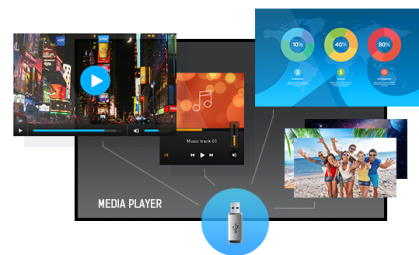

### Ein professionelles 50“ ( 125.7 cm) Digital Signage Display mit 4K UHD Auflösung

Der LE5041UHS ist eine professionelle Display Lösung für den Digital Signage Bereich und bietet eine Betriebsdauer von 18 Stunden, 7 Tage in der Woche. Ein elegantes Design und ein schmaler Rahmen machen dieses Display sehr attraktiv für kreative Projekte.

Die 4K UHD (3840x2160) Auflösung sorgt für eine hervorragende Farb- und Bildeistung. Mit dem integrierten Media-Player können Sie Ihre Lieblingsmusik abspielen und Ihre schönsten Videos und Fotos direkt auf dem Bildschirm wiedergeben. Das Display bietet die Möglichkeit, Inhalte im Querformat zu zeigen

4K

Die 4K Auflösung mit 3840x2160 Bildpunkten bietet 4-mal mehr Platz als vergleichbare Full HD Displays, damit bieten sie eine riesige Arbeitsfläche auf dem Bildschirm. Aufgrund der hohen DPI (dots per inch) werden Bilder unglaublich scharf und klar dargestellt.

Media player

Spielen Sie Ihre Lieblingsmusik und schauen ihren schönsten Videos oder Bilder, direkt am Display von Ihrem USB-Stick oder nutzen Sie den integrierten Mediaplayer.