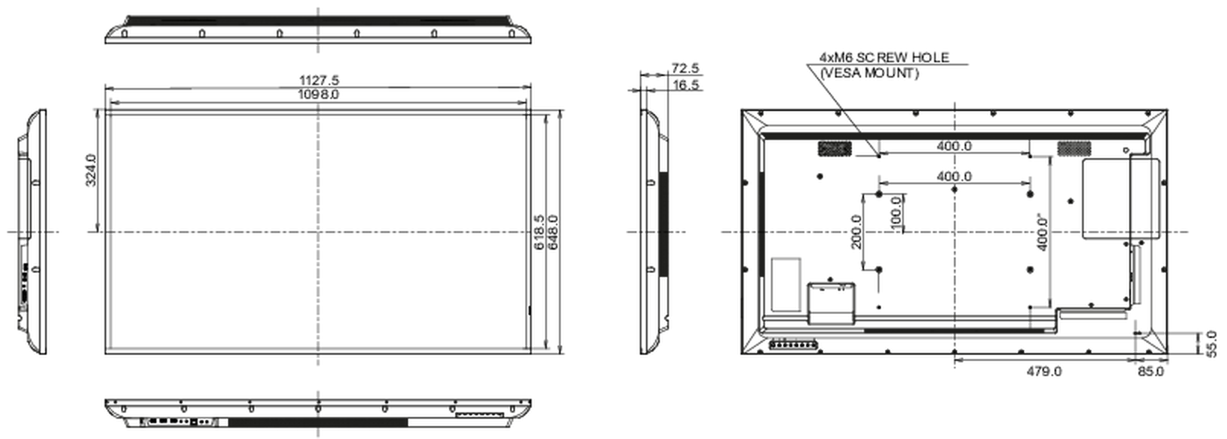

## 09 ABMESSUNGEN / GEWICHT

<b>Produkt Abmessungen B x H x T</b>	1127.6 x 648.2 x 72.5mm
<b>Verpackung Abmessungen B x H x T</b>	1245 x 790 x 148mm
<b>Gewicht (ohne Verpackung)</b>	13.2kg
<b>Gewicht (inkl Verpackung)</b>	17.9kg
<b>EAN code</b>	4948570120949