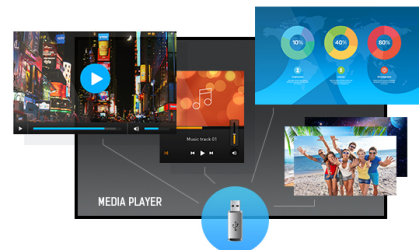

50" Professional Digital Signage display with 4K UHD resolution

Set in a slim bezel, the iiyama LE5041UHS is a professional digital signage display offering 18/7 operating time and landscape orientation.

The 4K UHD resolution (3840x2160) provides exceptional colour and image performance. With the built-in media player you can play your favourite music and show your most beautiful videos, photos and images directly on screen.

Media player

Přehrajte svou oblíbenou hudbu, ukažte ty nejúžasnější propagační videa, fotky a jiné obrázky přímo na obrazovku. Z vloženého flash disku nebo interní paměti, za pomoci vestavěného přehravače médií.

01 CHARAKTERISTIKA OBRAZU

Design	Thin bezel
Úhlopříčka monitoru	49.5", 125.7cm
Panel	VA, haze haze 2%
Nativní rozlišení	3840 x 2160 (8.3 megapixel 4K UHD)
Formát obrazu	16:9
Jas	350 cd/m ²
Kontrast	5000:1
Čas reakce (GTG)	9ms
Úhel sledování	horizontální/vertikální: 178°/178°, na parvo/na lefo: 89°/89°, nahoru/dolů: 89°/89°
Barevná podpora	1.07B 10bit (8bit + Hi-FRC) (NTSC 72%)
Horizontalfrequenz	30 - 83kHz
Arbeitsfläche H x B	1096 x 616.4mm, 43.1 x 24.3"
Velikost bodů	0.285mm
Barva rámečku	černá, lesklá