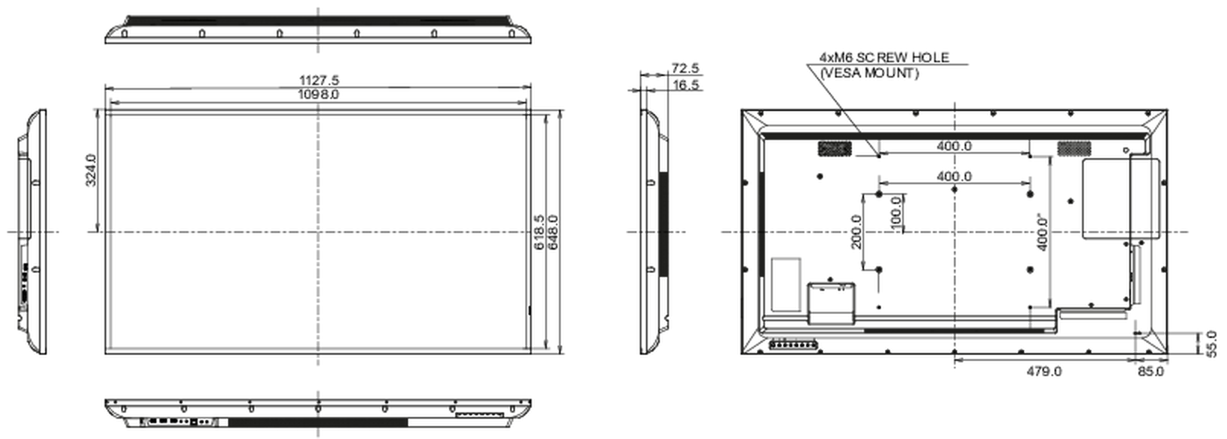

08 UDRŽITELNOST

Předpisy	CB, CE, TÜV-Bauart, EAC, RoHS support, ErP, WEEE, REACH
Energetická třída (Regulation (EU) 2017/1369)	G
REACH SVHC	nad 0.1% olova

09 ROZMĚRY / HMOTNOST

Rozměry výrobku Š x V x D	1127.6 x 648.2 x 72.5mm
Rozměry balení Š x V x D	1245 x 790 x 148mm
Váha (bez balení)	13.2kg
Váha (s balením)	17.9kg
EAN code	4948570120949