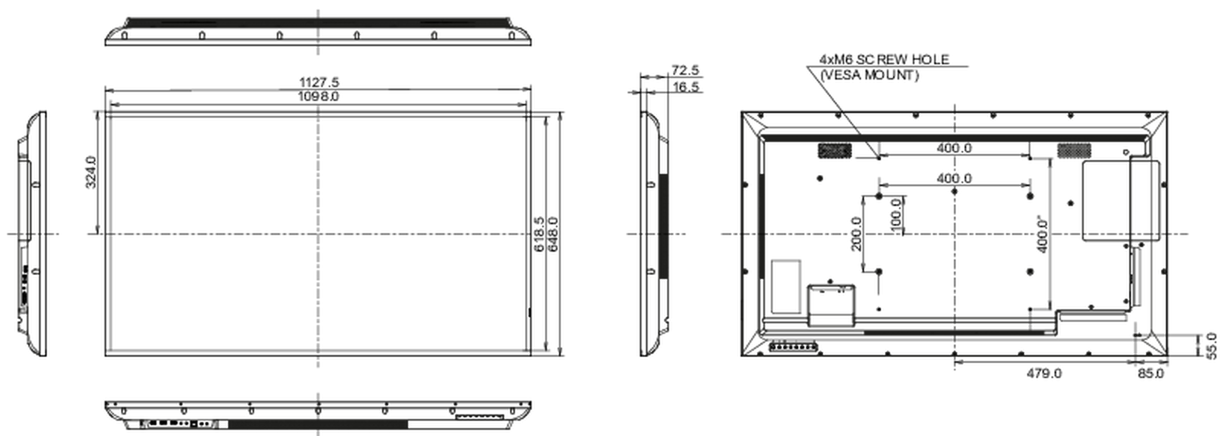

08 СТАНДАРТЫ

Сертификаты	CB, CE, TÜV-Bauart, EAC, RoHS support, ErP, WEEE, REACH
REACH SVHC	свинца, превышает 0.1%

09 РАЗМЕР / ВЕС

Размер продукта Ш x В x Г	1127.6 x 648.2 x 72.5мм
Размер коробки Ш x В x Г	1245 x 790 x 148мм
Вес (без упаковки)	13.2кг
Вес (с упаковкой)	17.9кг
EAN код	4948570120949