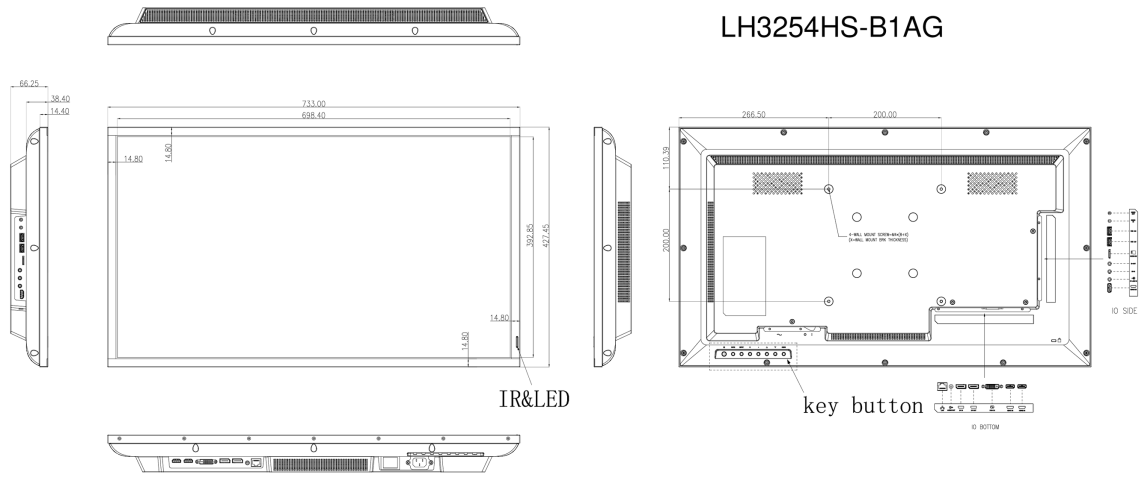

All trademarks and registered trademarks acknowledged. E & O E. Specification subject to change without notice. All LCD's comply with ISO-9241-307:2008 in connection with pixel defects.

© IIYAMA CORPORATION. ALL RIGHTS RESERVED