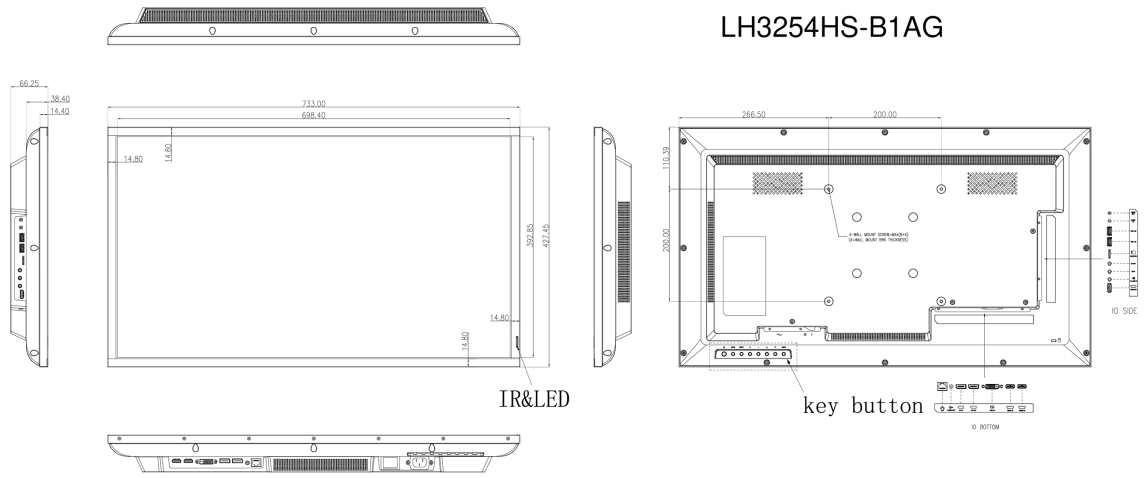

09 AFMETINGEN / GEWICHT

Product afmetingen B x H x D	733 x 427.5 x 66.5mm
Doos afmetingen B x H x D	823 x 545 x 132mm
Gewicht (zonder doos)	5.4kg
Gewicht (inclusief doos)	8.1kg
EAN code	4948570120963

Alle handelsmerken zijn geregistreerd. Gegevens onder voorbehoud van zetfouten. Specificaties kunnen vooraf en zonder opgave van reden gewijzigd worden. Alle LCD-panels vallen onder ISO-9241-307:2008 inzake pixelfouten.