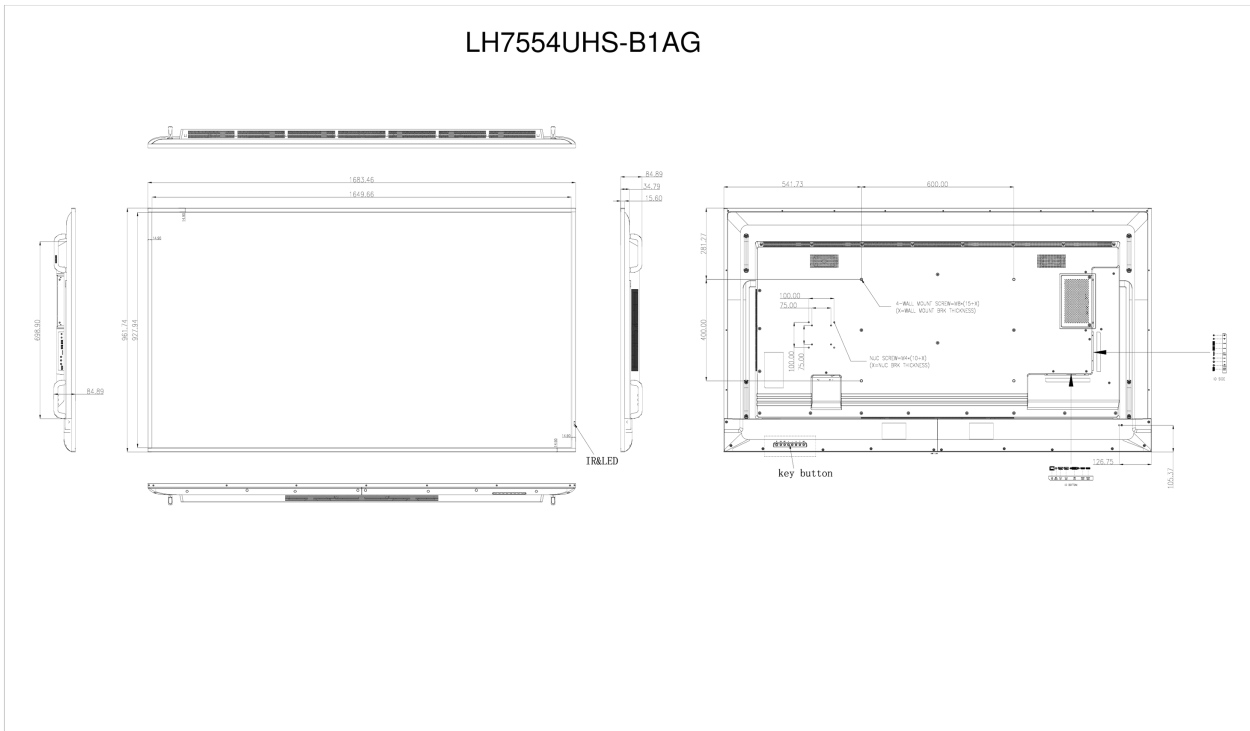

LH7554UHS-B1AG

Toutes les marques nommées sur ce site sont des marques déposées. iiyama ne pourra être tenu responsable d'éventuelles erreurs ou omissions contenues sur ce site. Tous les écrans LCD iiyama sont conformes à la norme ISO-9241-307:2008 pour ce qui concerne les défauts de pixel.

© IYAMA CORPORATION. ALL RIGHTS RESERVED