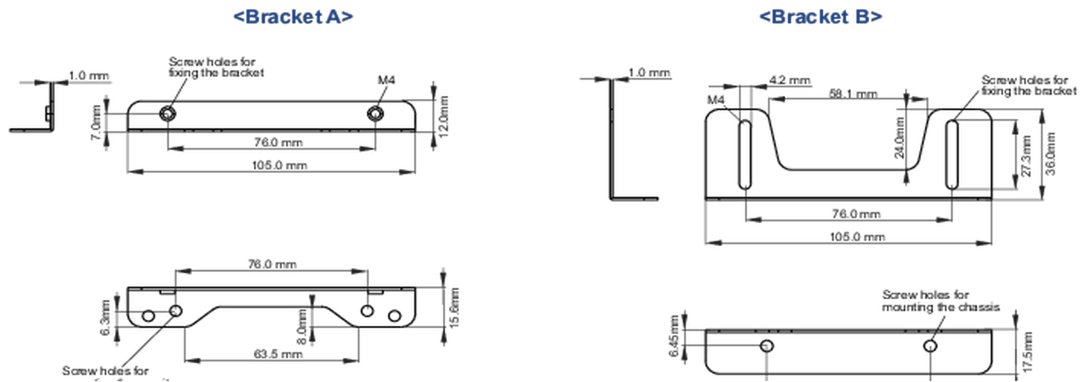

01 TECHNICAL SPECIFICATION

Тип mounting bracket

● Bracket dimensions

<Bracket A>

<Bracket B>

● Bracket dimensions**03 СОПУТСТВУЮЩАЯ ИНФОРМАЦИЯ**

Сопутствующие товары

[ProLite TF1615MC-B1](#)