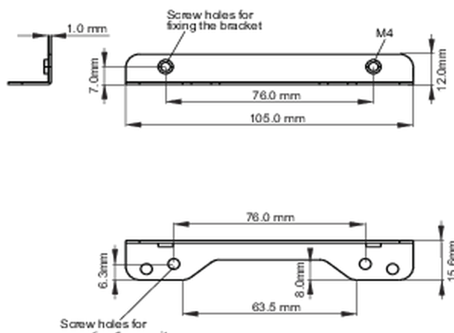

01 TECHNICAL SPECIFICATION

Тип mounting bracket

● Bracket dimensions

<Bracket A>

<Bracket B>

● Bracket dimensions**03 СОПУТСТВУЮЩАЯ ИНФОРМАЦИЯ**

Сопутствующие товары

[ProLite TF1615MC-B1](#)