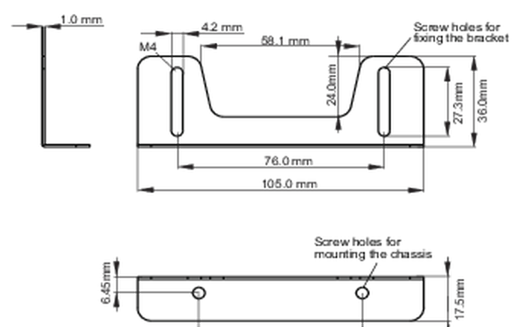

01 TECHNICAL SPECIFICATION

Тип mounting bracket

● Bracket dimensions

<Bracket A>

<Bracket B>

● Bracket dimensions**03 СОПУТСТВУЮЩАЯ ИНФОРМАЦИЯ**

Сопутствующие товары

[ProLite TF1615MC-B1](#)