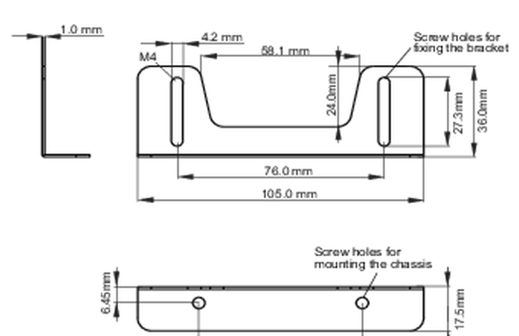

01 TEHNIČKA SPECIFIKACIJA

Tip

montažni nosač

● Bracket dimensions

<Bracket A>

<Bracket B>

02 DIMENZIJE / TEŽINA

● Bracket dimensions**03 POVEZANE INFORMACIJE**