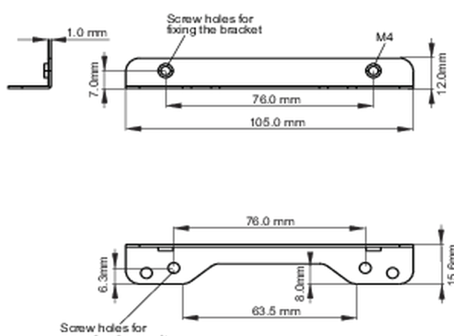

01 TEHNIČKA SPECIFIKACIJA

Tip

montažni nosač

● Bracket dimensions

<Bracket A>

<Bracket B>

02 DIMENZIJE / TEŽINA

● Bracket dimensions**03 POVEZANE INFORMACIJE**