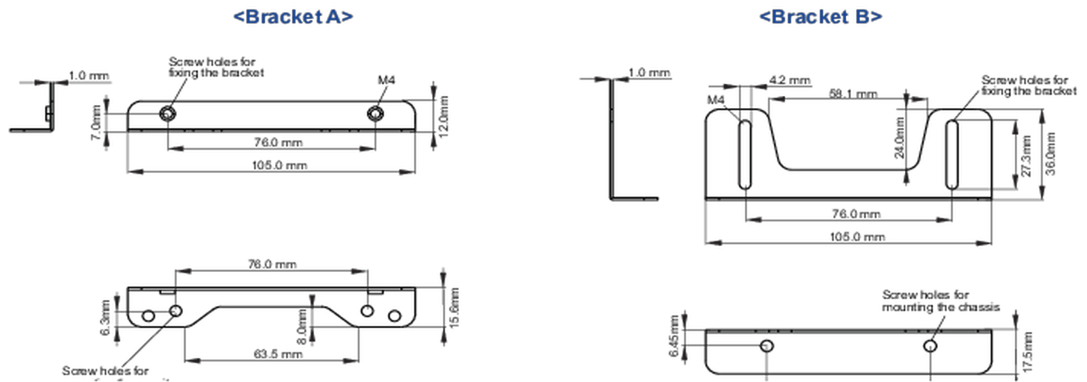

01 TEHNIČKA SPECIFIKACIJA

Tip

montažni nosač

● Bracket dimensions

<Bracket A>

<Bracket B>

02 DIMENZIJE / TEŽINA

● Bracket dimensions**03 POVEZANE INFORMACIJE**