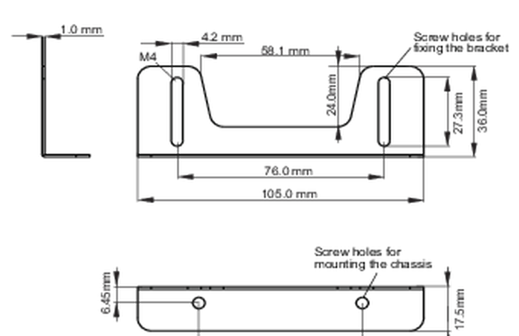

### 01 TECHNISCHE SPECIFICATIES

Type mounting bracket

#### ● Bracket dimensions

<Bracket A>

<Bracket B>

### 02 AFMETINGEN / GEWICHT

**● Bracket dimensions****03 ADDITIONELE INFORMATIE**

Gerelateerde producten

[ProLite TF1615MC-B1](#)

*Alle handelsmerken zijn geregistreerd. Gegevens onder voorbehoud van zetfouten. Specificaties kunnen vooraf en zonder opgave van reden gewijzigd worden. Alle LCD-panels vallen onder ISO-9241-307:2008 inzake pixelfouten.*