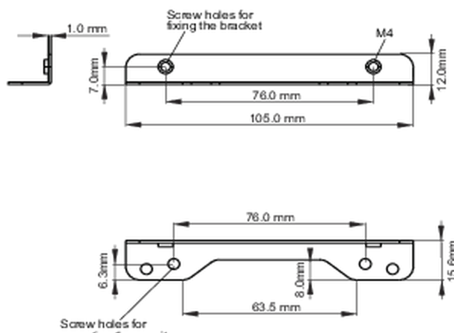

## Kit di staffe di fissaggio laterali per monitor open frame iiyama TF1615MC / OTF1616MC

Questa soluzione è compatibile con i seguenti modelli iiyama: [TF1615MC](#), [OTF1616MC-B1](#)

### 01 SPECIFICHE TECNICHE

Tipo

staffe di fissaggio

#### ● Bracket dimensions

<Bracket A>

<Bracket B>