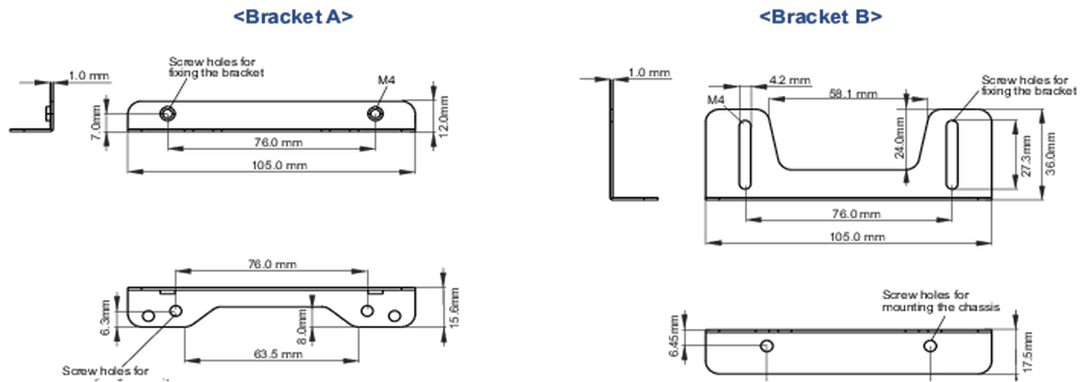

● Bracket dimensions

03 INFORMAZIONI CONNESSE

Prodotti correlati

[ProLite TF1615MC-B1](#)

Tutti i marchi e i marchi registrati citati. E & O E. Specifiche soggette a modifiche senza preavviso. Tutti i display LCD è conforme alla norma ISO-9241-307:2008 in connessione con difetti dei pixel.

© IIYAMA CORPORATION. ALL RIGHTS RESERVED