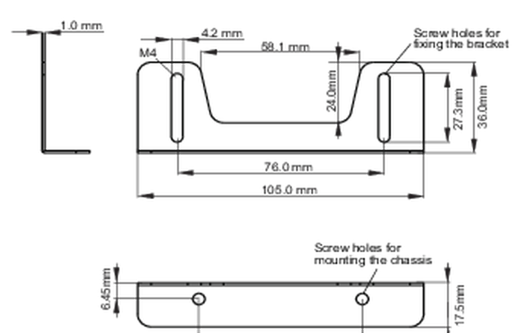

### 01 SPECIFICHE TECNICHE

Tipo

staffe di fissaggio

#### ● Bracket dimensions

<Bracket A>

<Bracket B>

### 02 DIMENSIONI / PESO

**● Bracket dimensions****03 INFORMAZIONI CONNESSE**

Prodotti correlati

[ProLite TF1615MC-B1](#)

Tutti i marchi e i marchi registrati citati. E & O E. Specifiche soggette a modifiche senza preavviso. Tutti i display LCD è conforme alla norma ISO-9241-307:2008 in connessione con difetti dei pixel.