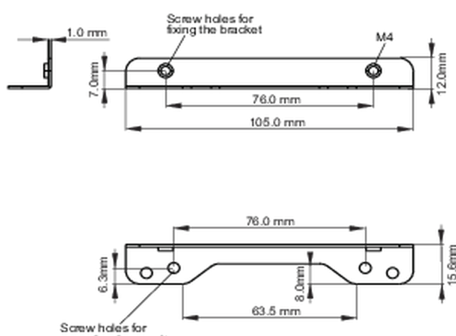

01 TECHNIKAI PARAMÉTEREK

Típus

mounting bracket

● Bracket dimensions

<Bracket A>

<Bracket B>

02 MÉRETEK / SÚLY

● Bracket dimensions**03 KAPCSOLÓDÓ INFORMÁCIÓK**