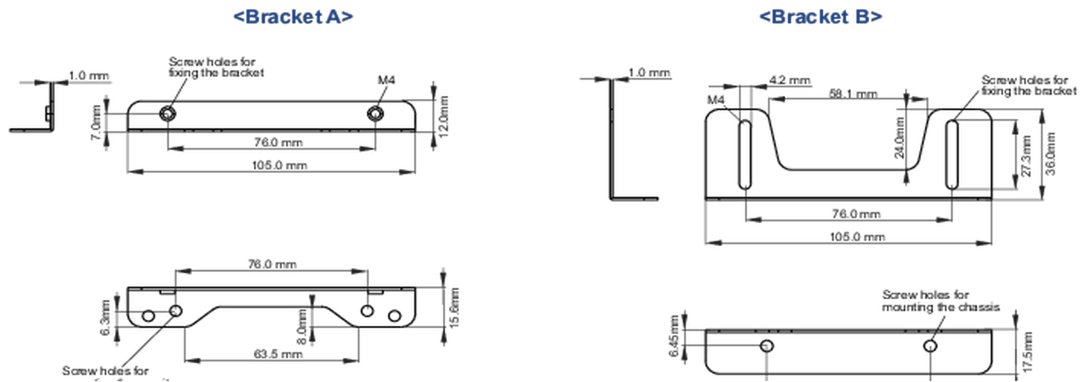

01 TECHNIKAI PARAMÉTEREK

Típus

mounting bracket

● Bracket dimensions

<Bracket A>

<Bracket B>

02 MÉRETEK / SÚLY

● Bracket dimensions**03 KAPCSOLÓDÓ INFORMÁCIÓK**