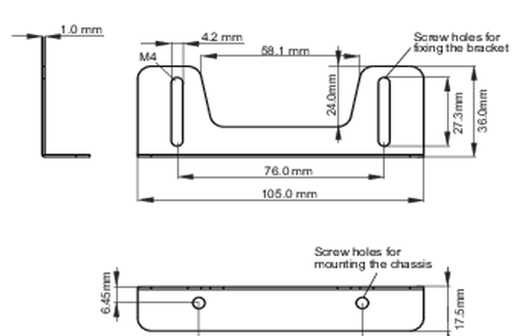

01 TECHNIKAI PARAMÉTEREK

Típus

mounting bracket

● Bracket dimensions

<Bracket A>

<Bracket B>

02 MÉRETEK / SÚLY

● Bracket dimensions**03 KAPCSOLÓDÓ INFORMÁCIÓK**