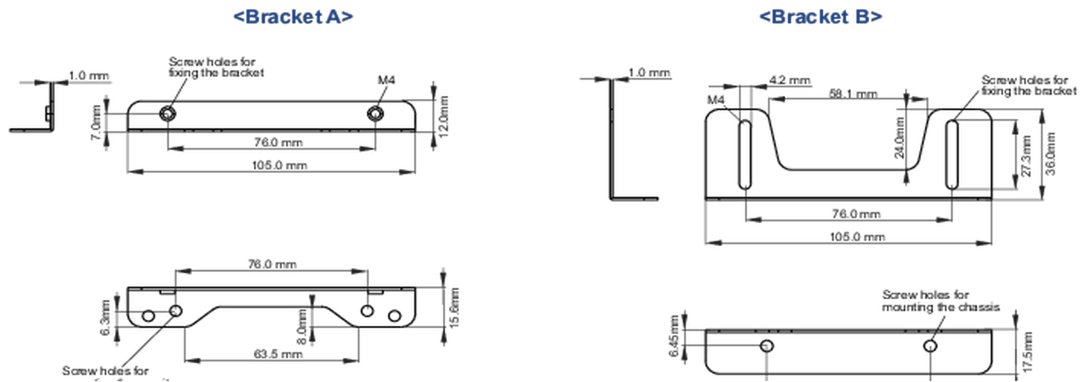

01 SPECIFIKACE

Type mounting bracket

● Bracket dimensions

<Bracket A>

<Bracket B>

02 ROZMĚRY / HMOTNOST

● Bracket dimensions**03 SOUVÍSEJÍCÍ INFORMACE**

Související produkty