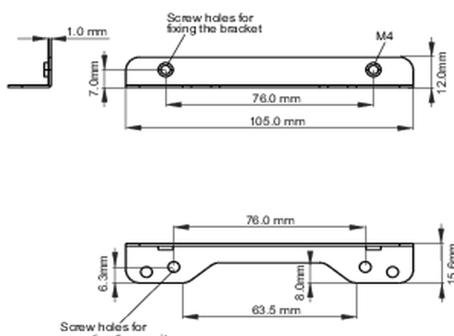

01 SPECIFIKACE

Type mounting bracket

● Bracket dimensions

<Bracket A>

<Bracket B>

02 ROZMĚRY / HMOTNOST

● Bracket dimensions**03 SOUVÍSEJÍCÍ INFORMACE**

Související produkty