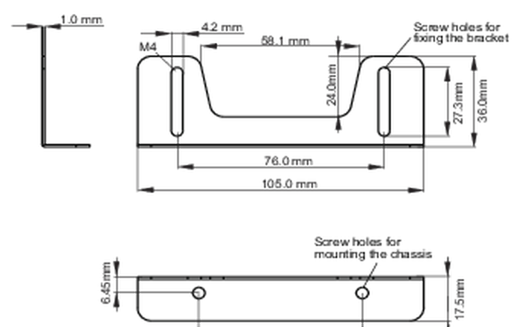

01 SPECIFIKACE

Type mounting bracket

● Bracket dimensions

<Bracket A>

<Bracket B>

02 ROZMĚRY / HMOTNOST

● Bracket dimensions**03 SOUVÍSEJÍCÍ INFORMACE**

Související produkty