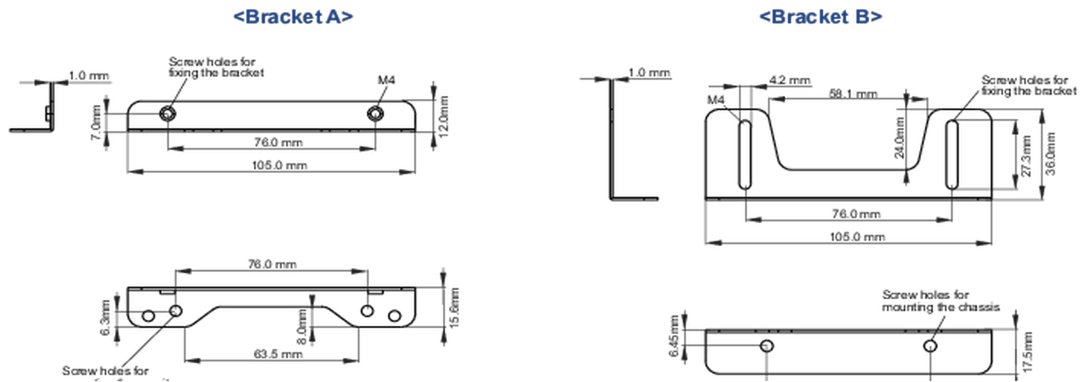

01 TECHNICAL SPECIFICATION

Type mounting bracket

● Bracket dimensions

<Bracket A>

<Bracket B>

● Bracket dimensions**03 СОПУТСТВУЮЩАЯ ИНФОРМАЦИЯ**

Сопутствующие товары

[ProLite TF1615MC-B1](#)