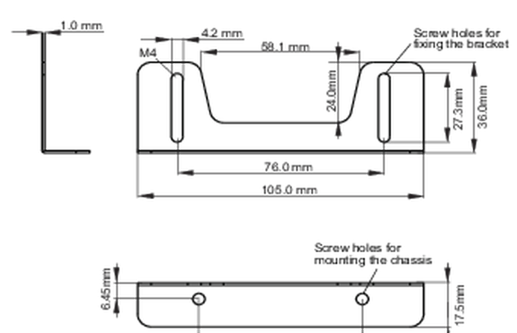

01 TECHNICAL SPECIFICATION

Type mounting bracket

● Bracket dimensions

<Bracket A>

<Bracket B>

● Bracket dimensions**03 СОПУТСТВУЮЩАЯ ИНФОРМАЦИЯ**

Сопутствующие товары

[ProLite TF1615MC-B1](#)