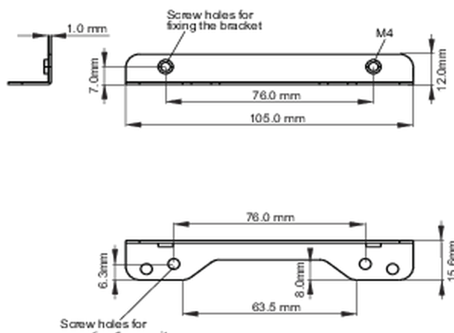

01 TECHNICAL SPECIFICATION

Type mounting bracket

● Bracket dimensions

<Bracket A>

<Bracket B>

● Bracket dimensions**03 СОПУТСТВУЮЩАЯ ИНФОРМАЦИЯ**

Сопутствующие товары

[ProLite TF1615MC-B1](#)