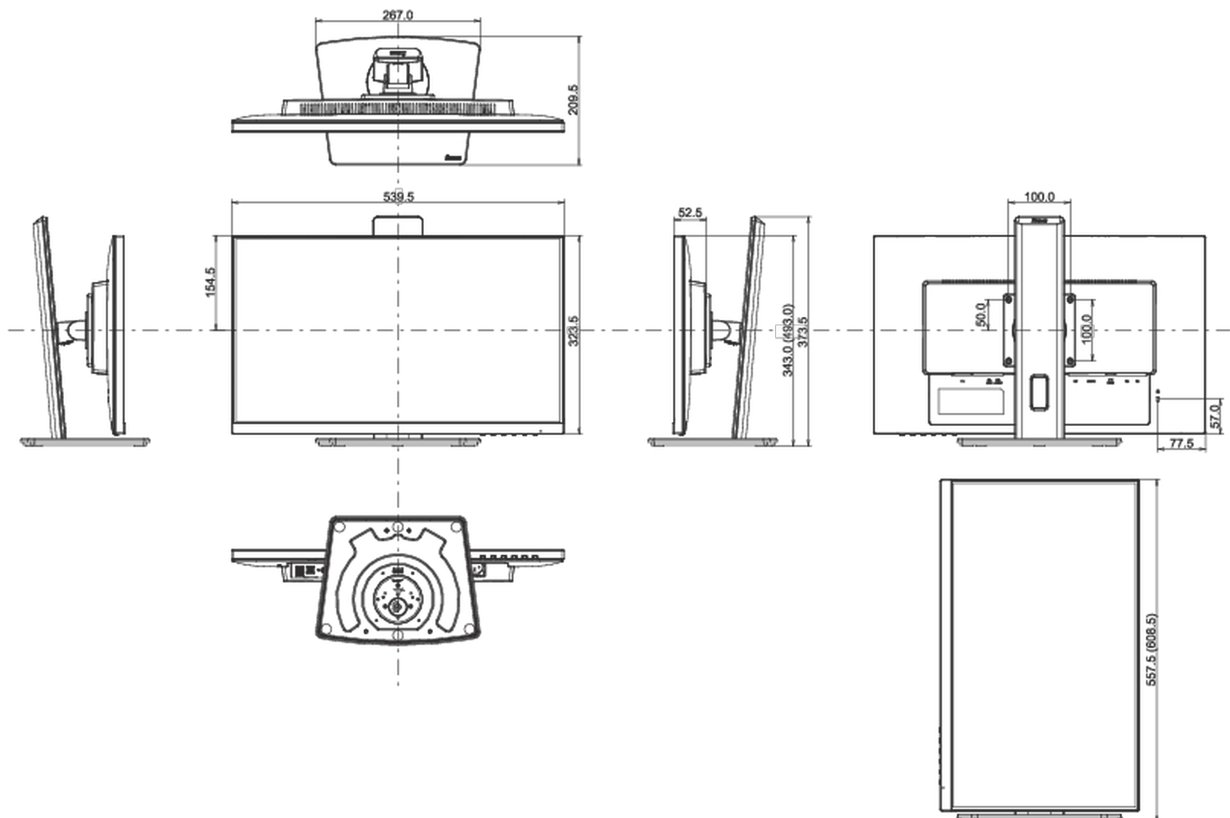

05 6.АКЦЕССУАРЫ

Кабели

Питание, USB, HDMI, DP

Прочее

Краткое руководство по началу работы, Руководство по безопасности

06 POWER-MANAGEMENT

Блок питания

внутренний

Питание

AC 100 - 240V, 50/60Гц

Потребляемая мощность

15W стандарт, 0.5W ожидание, 0.3W отключено

07 СТАНДАРТЫ

Сертификаты

TCO Certified, CE, TÜV-GS, EAC, VCCI-B, PSE, RoHS support, ErP, WEEE, REACH, UKCA

TCO Certified

ProLite XUB2492HSU-W5 K

REACH SVHC

свинца, превышает 0.1%

08 РАЗМЕР / ВЕС

Размер продукта Ш x В x Г

539.5 x 343 (493) x 209.5мм

Размер коробки Ш x В x Г

620 x 415 x 162мм

Вес (без упаковки)

5.3кг

Вес (с упаковкой)

6.7кг

EAN код

4948570121236