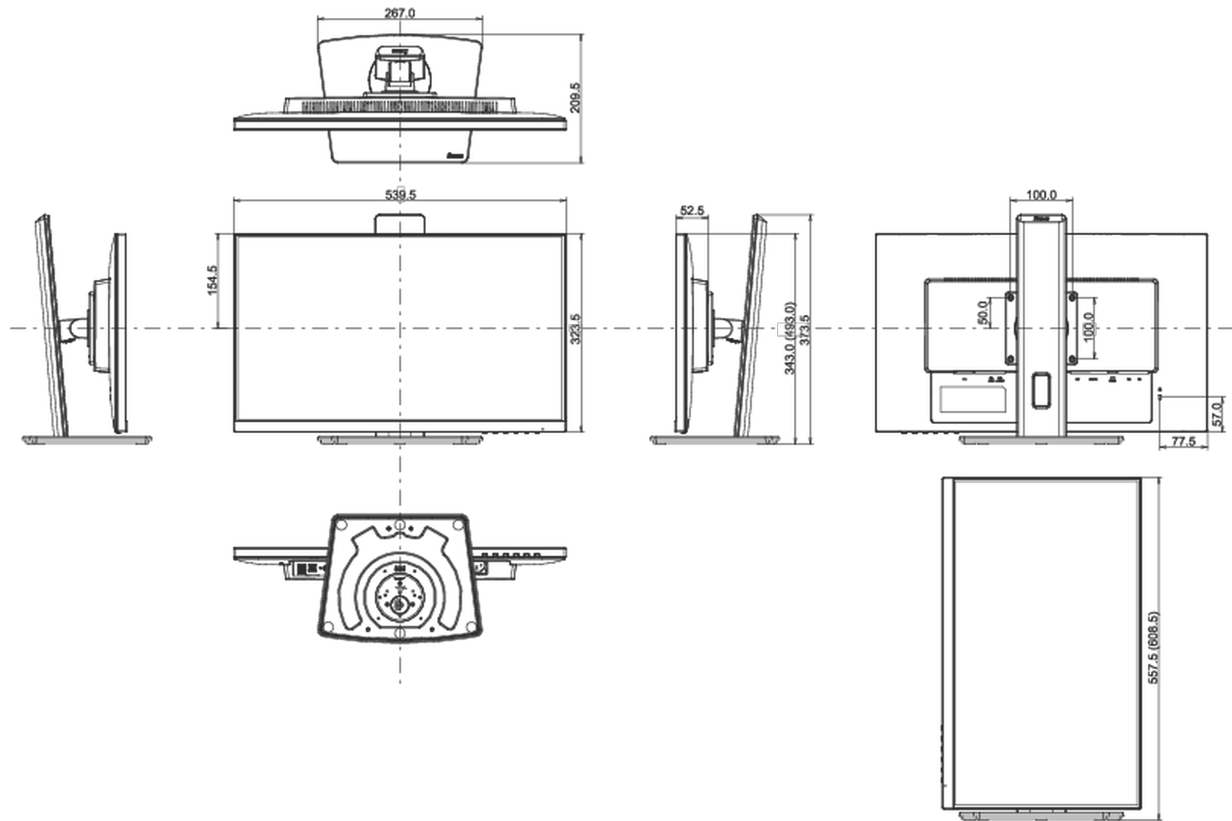

## 01 OBRAZ

Wygląd	bezramkowy z 3 stron
Przekątna	23.8", 60.5cm
Panel	IPS Panel Technology LED, matowe wykończenie
Rozdzielczość fizyczna	1920 x 1080 @75Hz (DisplayPort&HDMI, 2.1 megapixel Full HD)
Format obrazu	16:9
Jasność	250 cd/m <sup>2</sup>
Kontrast statyczny	1000:1
Kontrast ACR	80M:1
Czas reakcji (GTG)	4ms
Kąty widzenia	poziomo/pionowo: 178°/178°, prawo/lewo: 89°/89°, góra/dół: 89°/89°
Kolory	16.7mln (sRGB: 99%; NTSC: 72%)
Synchronizacja pozioma	30 - 86kHz
Powierzchnia robocza szer. x wys.	527 x 296.5mm, 20.7 x 11.7"
Plamka	0.275mm
Kolor	matowa, biała

## 04 MECHANICZNE

Zakres regulacji	wysokość, obrót, pochyl, pivot (rotacja w obie strony)
Regulacja wysokości	150mm
Rotacja (funkcja PIVOT)	90°
Obrót stopy	90°; 45 ° w lewo; 45° w prawo
Kąt pochylenia	23° w górę; 5° w dół
Standard VESA	100 x 100mm

**08 WYMIARY / WAGA**

Wymiary produktu szer. x wys. x gł.	539.5 x 343 (493) x 209.5mm
Wymiary pudła szer. x wys. x gł.	620 x 415 x 162mm
Waga (bez pudła)	5.3kg
Waga (z pudłem)	6.7kg
Kod EAN	4948570121236