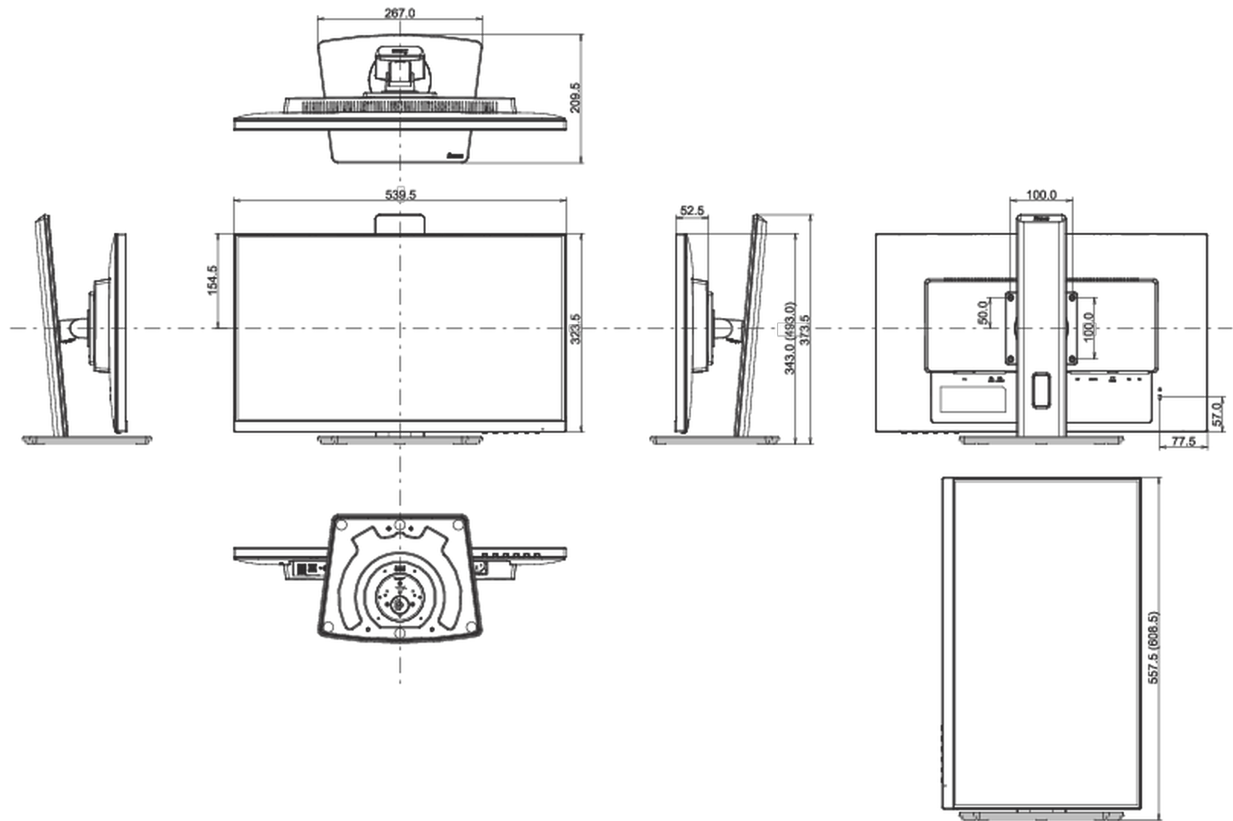

01 CARATTERISTICHE DISPLAY

Design	borderless su tre lati
Diagonale	23.8", 60.5cm
Pannello	IPS Pannello Tecnologia LED, finitura opaca
Risoluzione nativa	1920 x 1080 @75Hz (DisplayPort&HDMI, 2.1 megapixel Full HD)
Format	16:9
Luminosità	250 cd/m ²
Contrasto statico	1000:1
Contrasto avanzato	80M:1
Tempo di risposta (GTG)	4ms
Angolo di visione	orizzontale/verticale: 178°/178°, sinistra/destro 89°/89°, alto/giù: 89°/89°
Supporta colore	16.7mln (sRGB: 99%; NTSC: 72%)
Siincronizzazione orizzontale	30 - 86kHz
Angolo di visione L x H	527 x 296.5mm, 20.7 x 11.7"
Pixel pitch	0.275mm
Color	opaca, bianca

04 MECCANICA

Regolazione posizione display	altezza, swivel, tilt, perno (rotazione di entrambi i lati)
Regolazione altezza	150mm
Rotazione (funzione PIVOT)	90°
Snodo	90°; 45° sinistra; 45° destro
Angolo di inclinazione	23° alto; 5° giù

Montaggio VESA	100 x 100mm
Passaggio cavi	si

05 ACCESSORI INCLUSI

Cavo	di alimentazione, USB, HDMI, DP
Altro	guida rapida, guida di sicurezza

06 ALIMENTAZIONE

Unità di alimentazione	interno
Alimentazione	AC 100 - 240V, 50/60Hz
Consumo energia	15W tipico, 0.5W stand by, 0.3W spento

08 DIMENSIONI / PESO

Prodotti dimensioni L x H x P	539.5 x 343 (493) x 209.5mm
Box dimensioni L x H x P	620 x 415 x 162mm
Peso (netto)	5.3kg
Peso (lordo)	6.7kg
EAN code	4948570121236

Tutti i marchi e i marchi registrati citati. E & O E. Specifiche soggette a modifiche senza preavviso. Tutti i display LCD è conforme alla norma ISO-9241-307:2008 in connessione con difetti dei pixel.