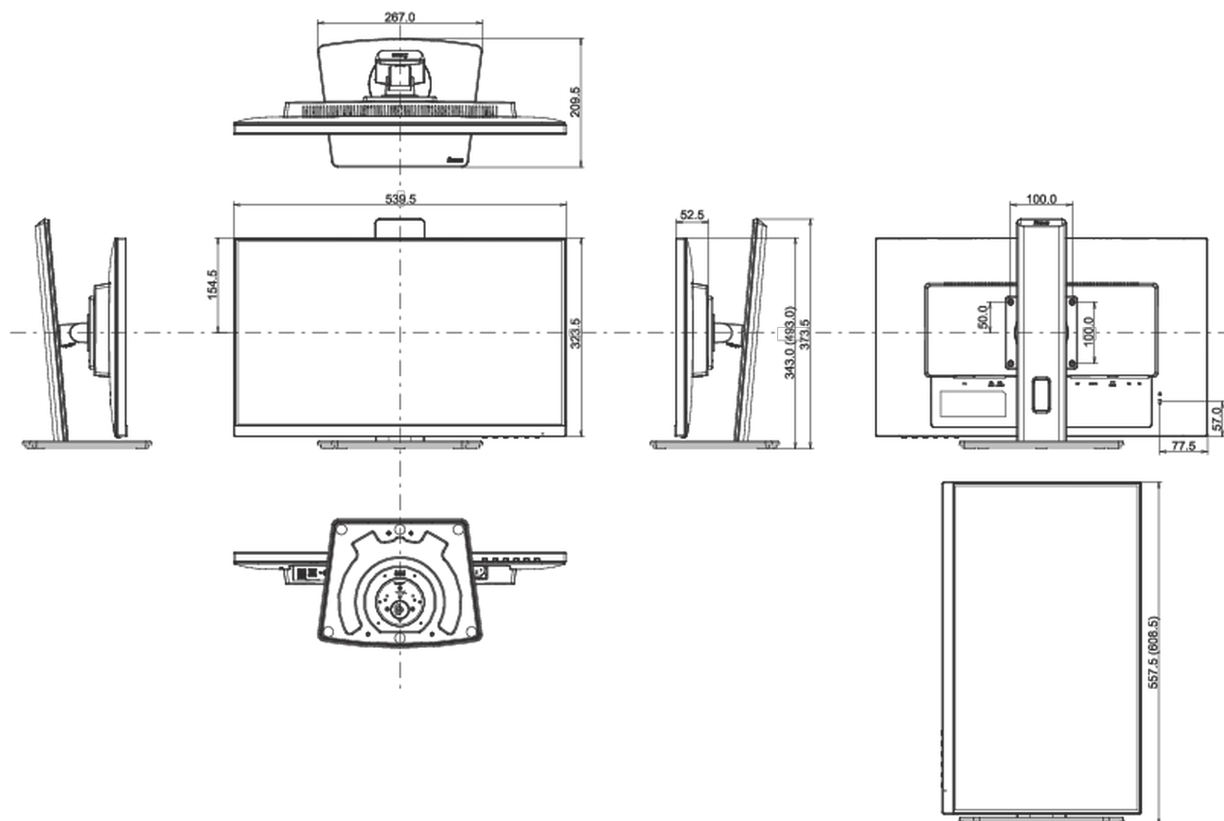

04 MECHANIKUS

Kijelző helyzetének beállításai	magasság, forgatható, billenthető, forgatható (forgatás mindkét oldalra)
Magasság beállítása	150mm
Forgatás (PIVOT funkció - portré mód)	90°
Forgó állvány	90°; 45 ° bal; 45° jobb
Hajlásszög	23° fel; 5° le
VESA állvány	100 x 100mm
Kábelkezelő rendszer	igen

08 MÉRETEK / SÚLY

Termék méretei Sz x H x M	539.5 x 343 (493) x 209.5mm
Doboz méretei Sz x H x M	620 x 415 x 162mm
Súly (doboz nélkül)	5.3kg
Súly (dobozzal)	6.7kg
EAN kód	4948570121236

All trademarks and registered trademarks acknowledged. E & O E. Specification subject to change without notice. All LCD's comply with ISO-9241-307:2008 in connection with pixel defects.