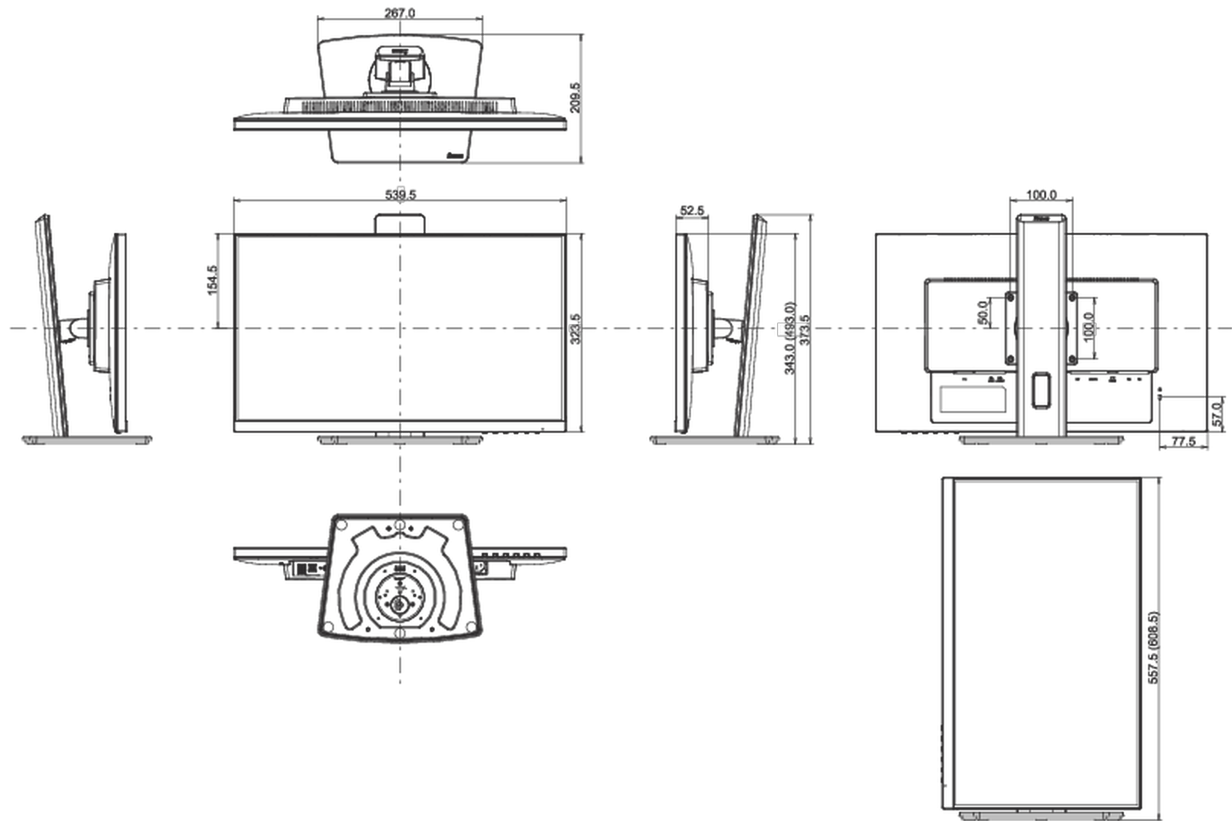

04 MECANIQUE

Réglages Position Image	hauteur, angle H, angle V, pivot (rotation des deux côtés)
RÉGULATION DE LA HAUTEUR	150mm
Rotation (fonction PIVOT)	90°
Angle de rotation	90°; 45 ° gauche; 45° droit
Angle d'inclinaison	23° en avant; 5° en arrière

Montage VESA	100 x 100mm
Système de gestion de passage des câbles	oui

05 ACCESSOIRES INCLUS

Câbles	câble d'alimentation, USB, HDMI, DP
Autres	guide démarrage rapide, guide de sécurité

06 GESTION DE L'ÉNERGIE

08 DIMENSIONS / POIDS

Dimensions produit L x H x P	539.5 x 343 (493) x 209.5mm
Dimensions de la boîte L x H x P	620 x 415 x 162mm
Poids (sans boîte)	5.3kg
Poids (avec boîte)	6.7kg
Code EAN	4948570121236