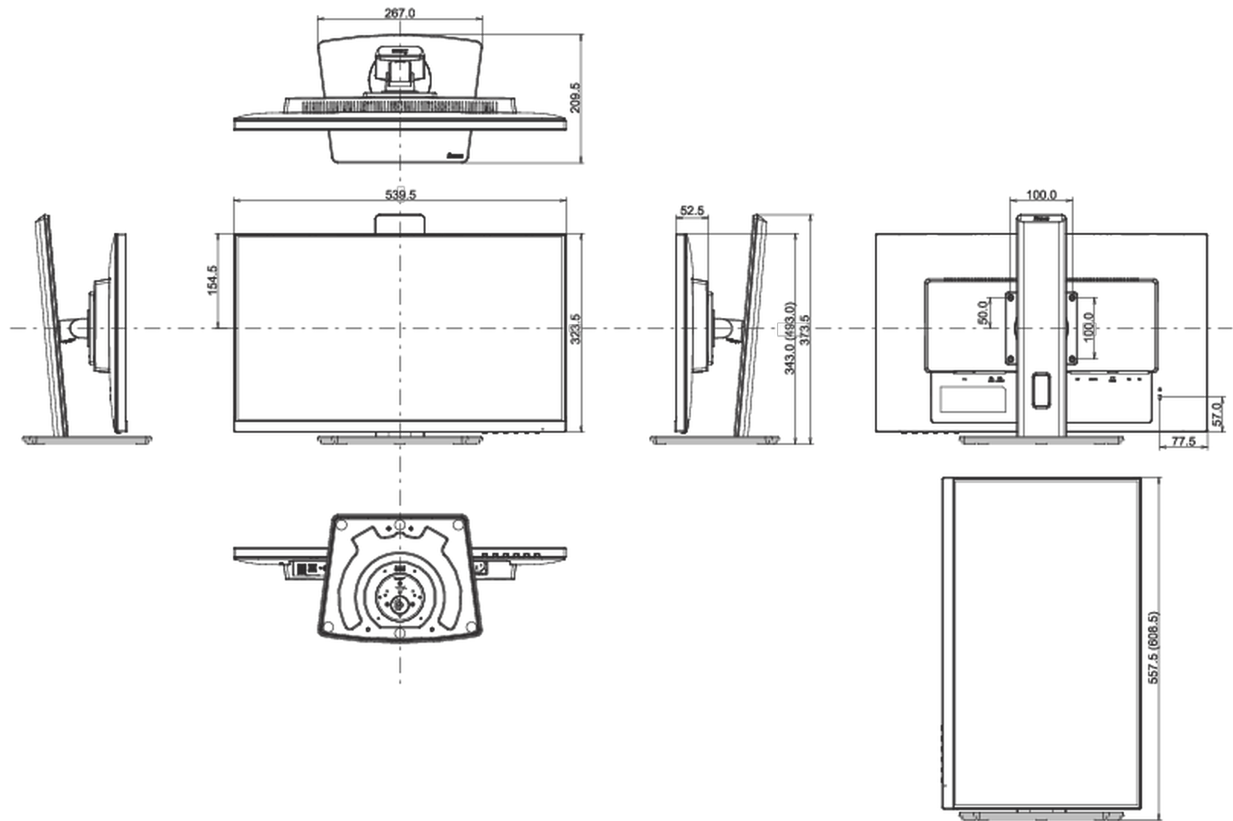

04 ASPECTOS MECÁNICOS

Soporte de altura regulable	altura, giro, inclinación, pivote (rotación a ambos lados)
Ajuste de altura	150mm
Rotación (función de pivote)	90°
Soporte giratorio	90°; 45 ° izquierdo; 45° derecho

Ángulo de inclinación 23° arriba; 5° abajo

Montaje VESA 100 x 100mm

Sistema de gestión de cables si

05 ACCESSORIES INCLUDED

Cable de alimentación, USB, HDMI, DP

Otro guía de inicio rápido, guía de seguridad

TCO Certified ProLite XUB2492HSU-W5 K

Clase de eficiencia energética (Regulation (EU) 2017/1369) D

REACH SVHC por encima de 0.1% de plomo

08 DIMENSIONES / PESO

Producto dimensiones W x H x D 539.5 x 343 (493) x 209.5mm

Dimensiones de la caja (ancho x alto x fondo) 620 x 415 x 162mm

Peso (sin caja) 5.3kg

Peso (con caja) 6.7kg

Código EAN 4948570121236

All trademarks and registered trademarks acknowledged. E & O E. Specification subject to change without notice. All LCD's comply with ISO-9241-307:2008 in connection with pixel defects.