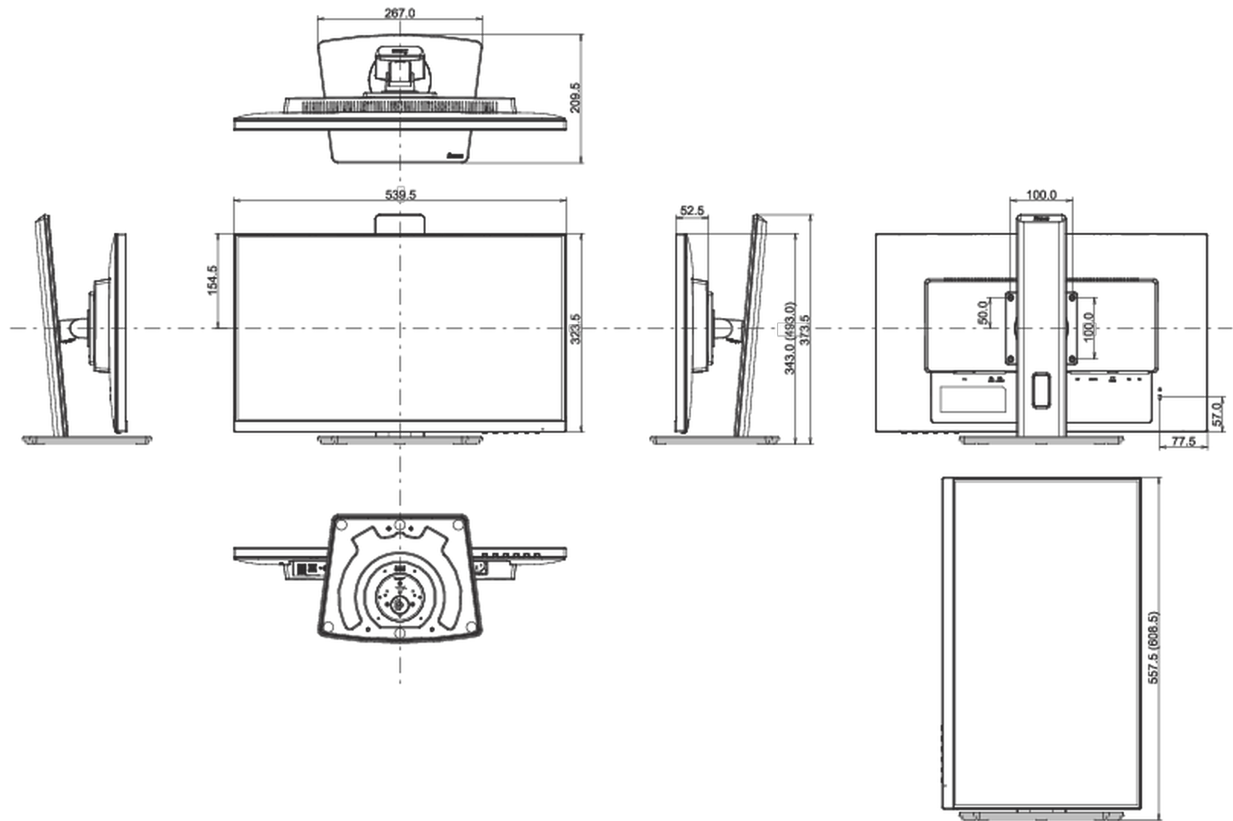

01 DISPLAY EIGENSCHAFTEN

Design	dreiseitig rahmenloses Design
Bilddiagonale	23.8", 60.5cm
Panel-Technologie	IPS Panel Technologie LED, matte Oberfläche
Physikalische Auflösung	1920 x 1080 @75Hz (DisplayPort&HDMI, 2.1 megapixel Full HD)
Bildformat	16:9
Helligkeit	250 cd/m ²
Kontrastverhältnis	1000:1
Erweitertes Kontrast Verhältnis	80M:1
Reaktionszeit (GTG)	4ms
Blickwinkel	horizontal/vertikal: 178°/178°, rechts/links: 89°/89°, nach oben/unten: 89°/89°
Farbunterstützung	16.7mln (sRGB: 99%; NTSC: 72%)
Horizontalfrequenz	30 - 86kHz
Arbeitsfläche H x B	527 x 296.5mm, 20.7 x 11.7"
Pixelabstand	0.275mm
Farbe	matt, weiß

04 MECHANISCH

Verstellmöglichkeiten	Höhe, Swivel, Tilt, Pivot (Rotation auf beiden Seiten)
Höhenverstellbar	150mm
Rotierbar (Pivotfunktion)	90°
Drehwinkel	90°; 45 ° links; 45° rechts
Neigungswinkel	23° nach oben; 5° nach unten

VESA Halterung	100 x 100mm
Kabelmanagement	ja

05 ENTHALTENES ZUBEHÖR

Kabel	Netz, USB, HDMI, DP
Sonstige	Leitfaden zur Inbetriebnahme, Sicherheits-Hinweise

06 STROMVERWALTUNG

Netzteil	intern
Stromversorgung	AC 100 - 240V, 50/60Hz
Leistungsaufnahme	15W typisch, 0.5W Standby, 0.3W ausgeschaltet

08 ABMESSUNGEN / GEWICHT

Produkt Abmessungen B x H x T	539.5 x 343 (493) x 209.5mm
Verpackung Abmessungen B x H x T	620 x 415 x 162mm
Gewicht (ohne Verpackung)	5.3kg
Gewicht (inkl Verpackung)	6.7kg
EAN code	4948570121236