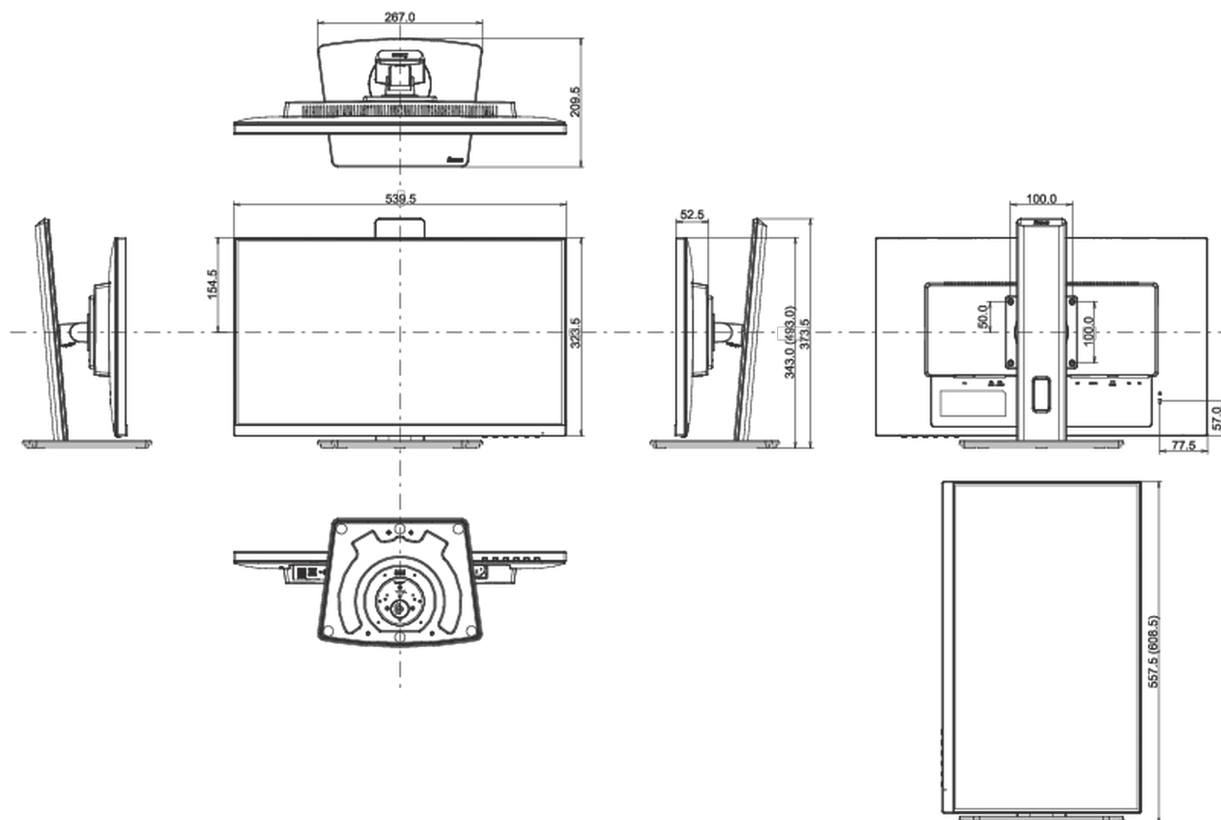

04 МЕХАНИЧЕСКИЕ ХАРАКТЕРИСТИКИ

Эргономика	высота, вращение подставки, наклон, pivot (вращение в обе стороны)
Настройка высоты (HAS)	150мм
Вращение экрана (PIVOT)	90°
Вращение подставки (Swivel)	90°; 45 ° лево; 45° право
Угол наклона экрана	23° вверх; 5° вниз
Крепление VESA	100 x 100мм
Крепления для кабелей	да

05 6.АКЦЕССУАРЫ

Кабели	Питание, USB, HDMI, DP
Прочее	Краткое руководство по началу работы, Руководство по безопасности

06 POWER-MANAGEMENT

Блок питания	внутренний
Питание	AC 100 - 240V, 50/60Гц
Потребляемая мощность	15W стандарт, 0.5W ожидание, 0.3W отключено

07 СТАНДАРТЫ

Сертификаты	TCO Certified, CE, TÜV-GS, EAC, VCCI-B, PSE, RoHS support, ErP, WEEE, REACH, UKCA
TCO Certified	ProLite XUB2492HSU-W5 K
REACH SVHC	свинца, превышает 0.1%

08 РАЗМЕР / ВЕС

Размер продукта Ш x В x Г	539.5 x 343 (493) x 209.5мм
Размер коробки Ш x В x Г	620 x 415 x 162мм
Вес (без упаковки)	5.3кг
Вес (с упаковкой)	6.7кг
EAN код	4948570121236