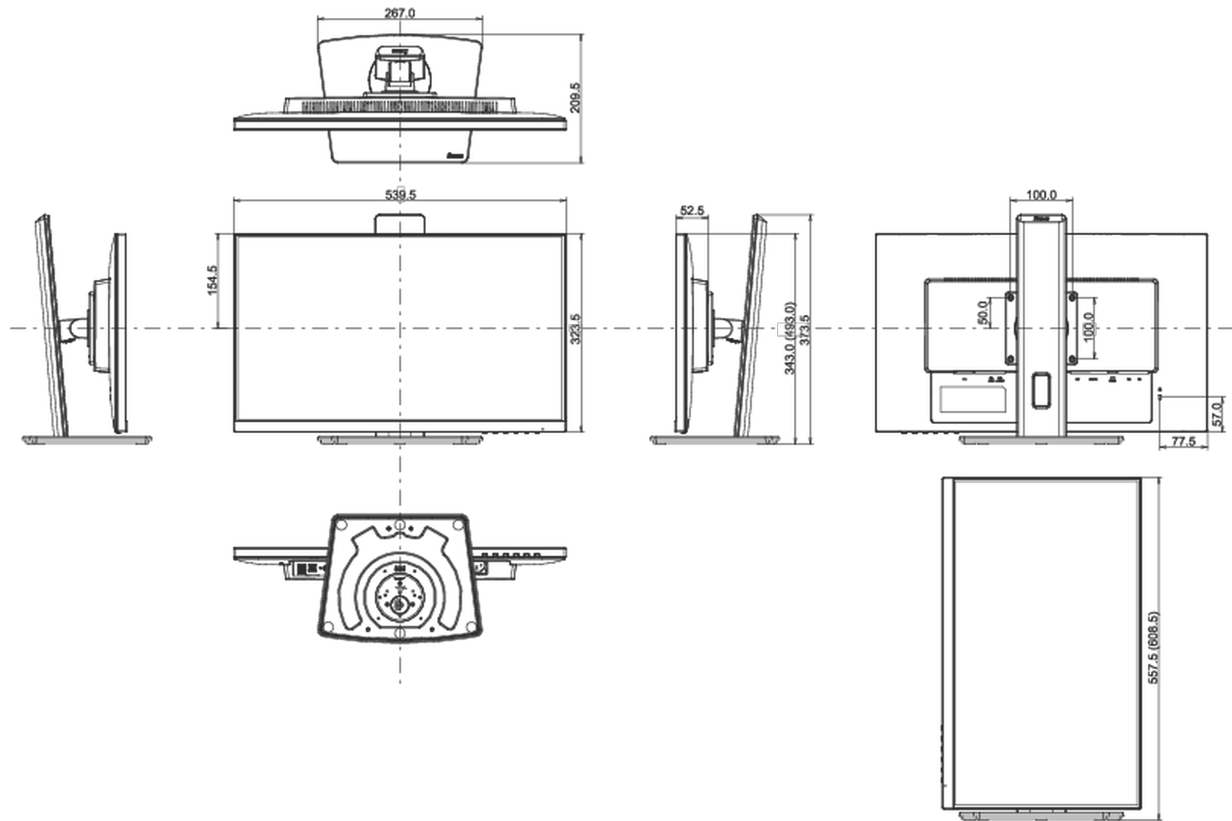

## 08 AFMETINGEN / GEWICHT

Product afmetingen B x H x D	539.5 x 343 (493) x 209.5mm
Doos afmetingen B x H x D	620 x 415 x 162mm
Gewicht (zonder doos)	5.3kg
Gewicht (inclusief doos)	6.7kg
EAN code	4948570121236