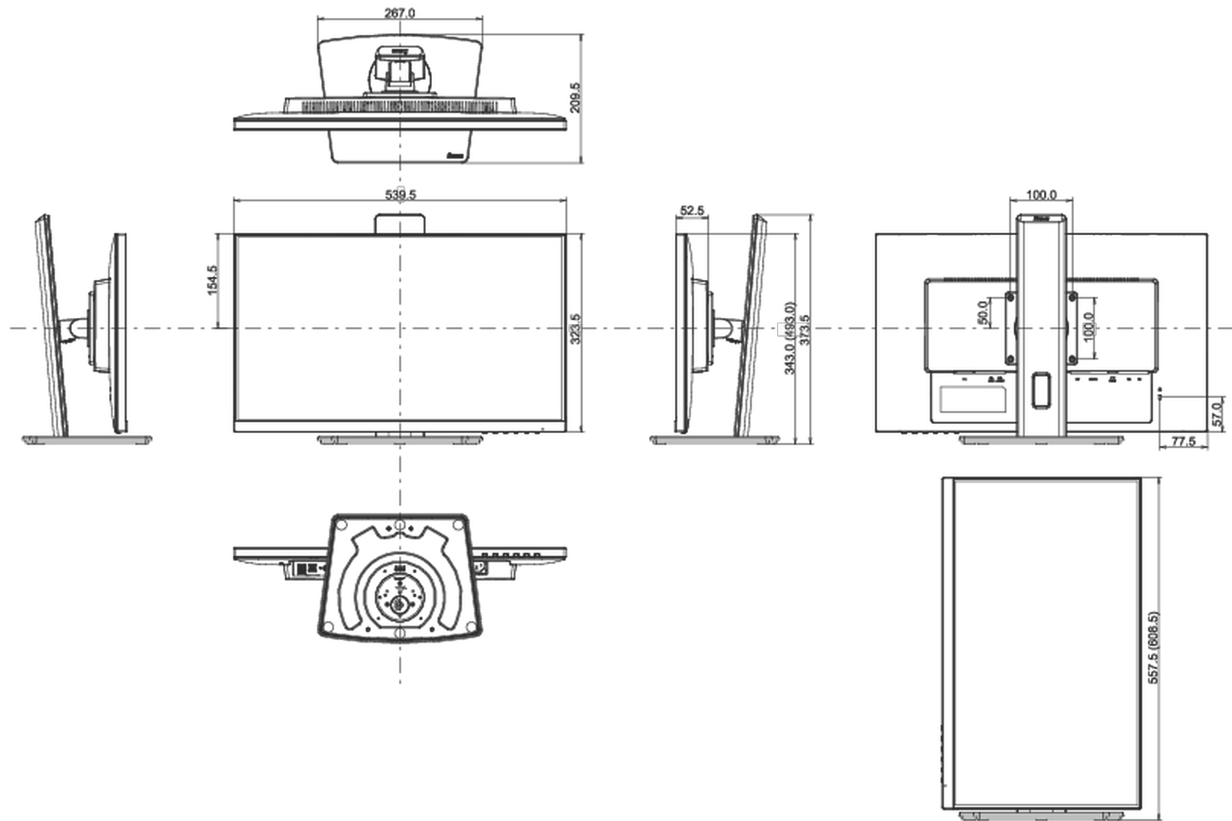

## 04 MECANIQUE

Réglages Position Image	hauteur, angle H, angle V, pivot (rotation des deux côtés)
RÉGULATION DE LA HAUTEUR	150mm
Rotation (fonction PIVOT)	90°
Angle de rotation	90°; 45 ° gauche; 45° droit
Angle d'inclinaison	23° en avant; 5° en arrière

## 08 DIMENSIONS / POIDS

Dimensions produit L x H x P	539.5 x 343 (493) x 209.5mm
Dimensions de la boîte L x H x P	620 x 415 x 162mm
Poids (sans boîte)	5.3kg
Poids (avec boîte)	6.7kg
Code EAN	4948570121236