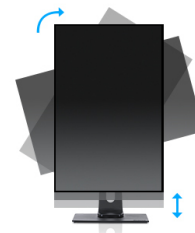

### Un écran 24 pouces avec une dalle IPS et pied réglable en hauteur

Grâce à son design bord à bord élégant, le ProLite XUB2492HSU est parfait pour les configurations à plusieurs moniteurs. La dalle IPS offre une reproduction précise et cohérente des couleurs avec des angles de vision larges. Les valeurs élevées de contraste et de luminosité signifient que le moniteur fournira d'excellentes performances pour la photographie et la conception Web. Équipé de haut-parleurs, d'un hub USB à 2 ports, d'une prise casque, de connexions HDMI et DisplayPort, d'une fonction de réduction de la lumière bleue pour réduire la fatigue oculaire et d'un pied ergonomique réglable en hauteur de 150mm pour un confort d'utilisation optimal, ce moniteur 24" est un excellent choix pour les configurations multi-moniteurs et les applications de bureau.

#### HAS (150mm) + PIVOT

Pied réglable en hauteur vous permet de définir la position idéale de l'écran en assurant un confort de visualisation optimal. Rotation de l'écran signifie que vous pouvez changer la position de l'écran de l'horizontale en verticale. Cette fonction pourrait être particulièrement appréciée lorsque vous travaillez avec des feuilles de calcul ou des textes longs.

## 01 CARACTÉRISTIQUES DE L'ÉCRAN

Design	3 côtés sans bordure
Diagonale	23.8", 60.5cm
Matrice	dalle IPS Technologie LED, finition mate
Résolution native	1920 x 1080 @75Hz (DisplayPort&HDMI, 2.1 megapixel Full HD)
Le ratio d'aspect	16:9
Luminosité	250 cd/m <sup>2</sup>
Contraste	1000:1
Contraste dynamique	80M:1
Temps de réponse (GTG)	4ms
Angle de vision	horizontal/vertical: 178°/178°, droit/gauche: 89°/89°, en avant/en arrière: 89°/89°
Couleurs supportées	16.7mln (sRGB: 99%; NTSC: 72%)
Fréquence horizontale	30 - 86kHz
Surface de travail H x L	527 x 296.5mm, 20.7 x 11.7"
Taille du pixel	0.275mm
Couleur	mate, blanc