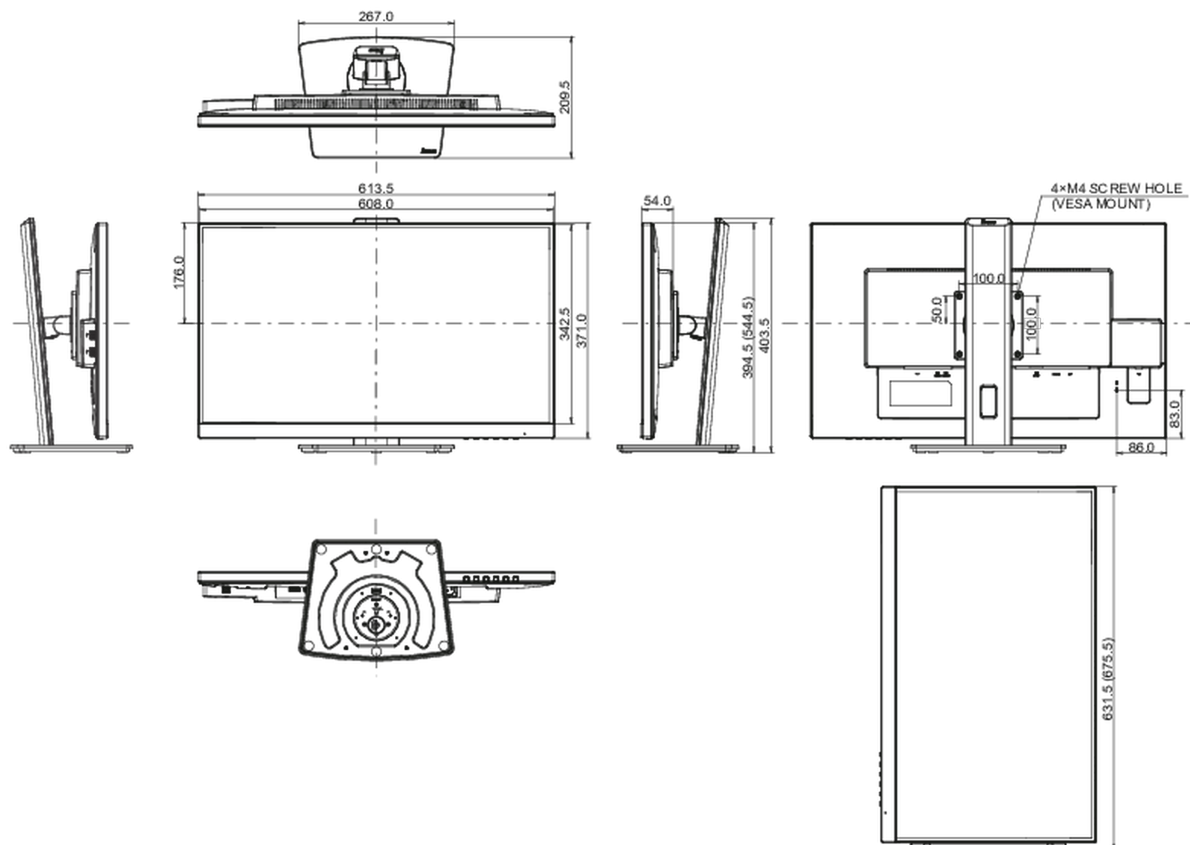

Крепления для кабелей

да

05 6.АКСЕССУАРЫ

Кабели

Питание, USB, HDMI, DP

Прочее

Краткое руководство по началу работы, Руководство по безопасности

06 POWER-MANAGEMENT

Блок питания

внутренний

Питание

AC 100 - 240V, 50/60Гц

Потребляемая мощность

26W стандарт, 0.5W ожидание, 0.3W отключено

07 СТАНДАРТЫ

Сертификаты

TCO Certified, CE, TÜV-GS, EAC, RoHS support, ErP, WEEE, REACH, UKCA

TCO Certified

ProLite XUB2792QSU-W5 H, ProLite XUB2792QSU-W5 J

REACH SVHC

свинца, превышает 0.1%

08 РАЗМЕР / ВЕС

Размер продукта Ш x В x Г

613.5 x 394 (544.5) x 209.5мм

Размер коробки Ш x В x Г

693 x 446 x 170мм

Вес (без упаковки)

6.8кг

Вес (с упаковкой)

8.4кг

EAN код

4948570121687