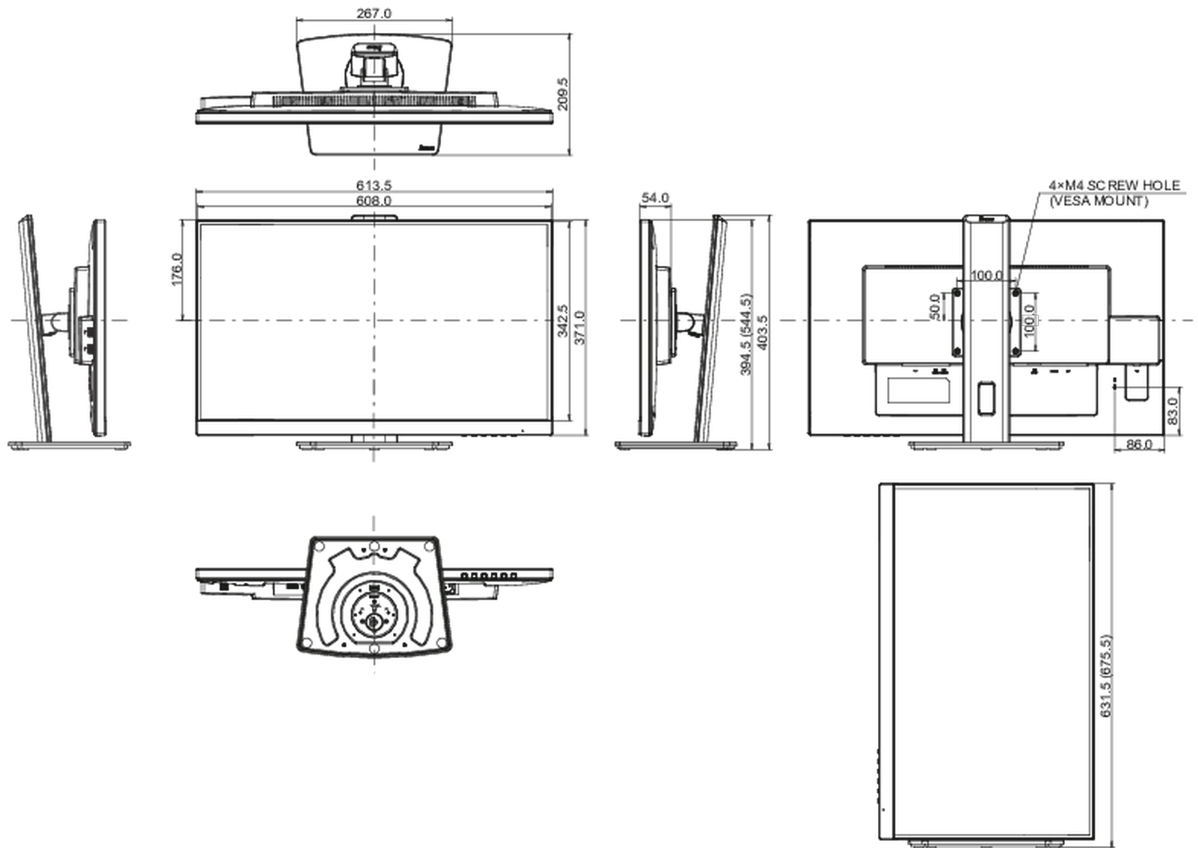

## 08 DIMENSIONI / PESO

**Prodotti dimensioni L x H x P** 613.5 x 394 (544.5) x 209.5mm

**Box dimensioni L x H x P** 693 x 446 x 170mm

**Peso (netto)** 6.8kg

**Peso (lordo)** 8.4kg

**EAN code** 4948570121687