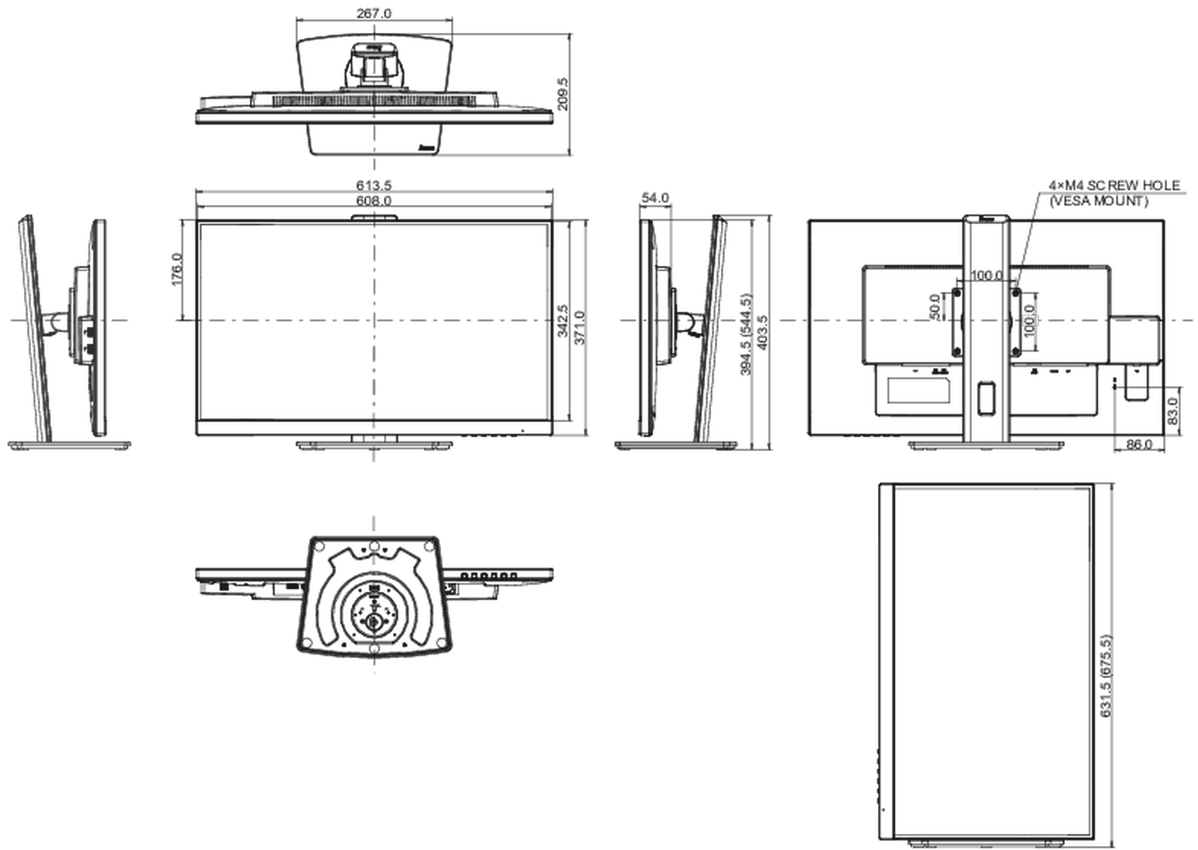

04 MECHANIKUS

Kijelző helyzetének beállításai	magasság, forgatás, forgatható, billenthető
Magasság beállítása	150mm
Forgatás (PIVOT funkció - portré mód)	90°
Forgó állvány	90°; 45° bal; 45° jobb
Hajlásszög	23° fel; 5° le
VESA állvány	100 x 100mm

08 MÉRETEK / SÚLY

Termék méretei Sz x H x M	613.5 x 394 (544.5) x 209.5mm
Doboz méretei Sz x H x M	693 x 446 x 170mm
Súly (doboz nélkül)	6.8kg
Súly (dobozzal)	8.4kg
EAN kód	4948570121687

All trademarks and registered trademarks acknowledged. E & O E. Specification subject to change without notice. All LCD's comply with ISO-9241-307:2008 in connection with pixel defects.