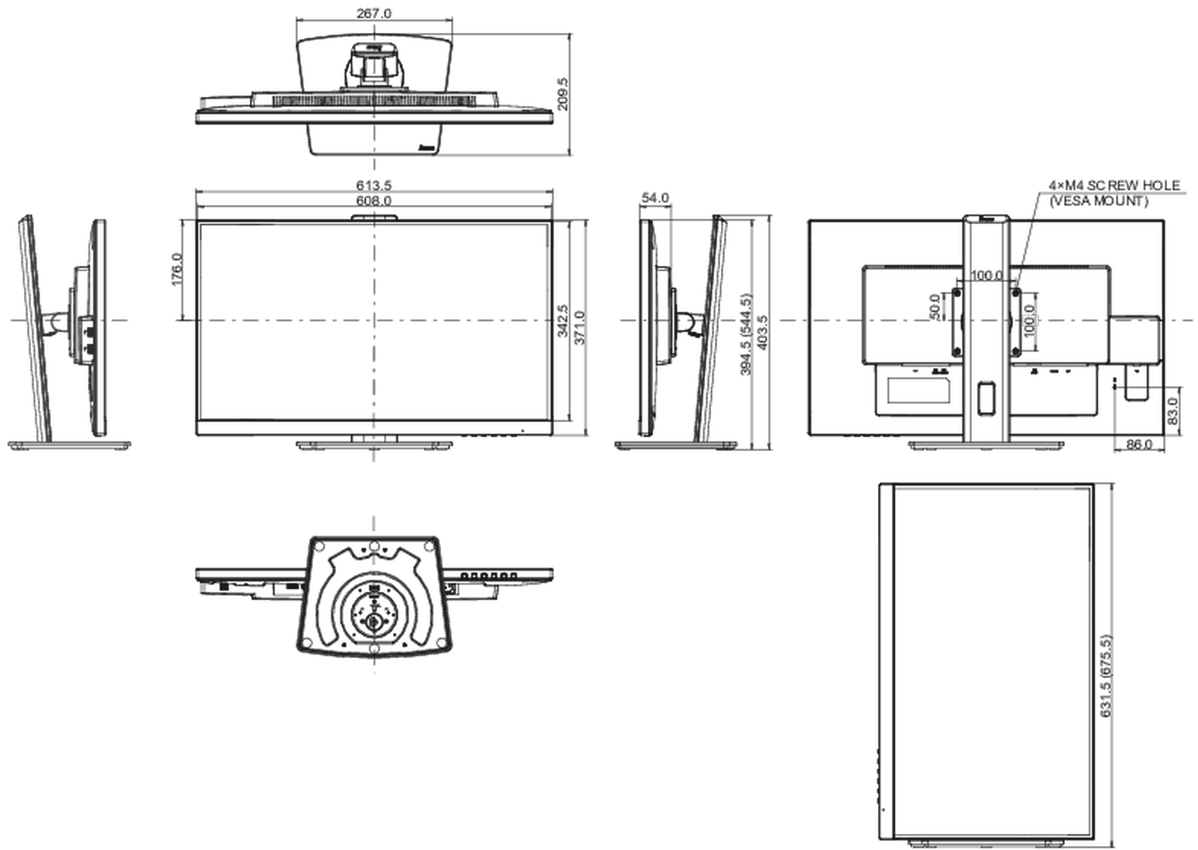

04 ASPECTOS MECÁNICOS

Soporte de altura regulable	altura, pivote (rotación), giro, inclinación
Ajuste de altura	150mm
Rotación (función de pivote)	90°

Soporte giratorio	90°; 45° izquierdo; 45° derecho
Ángulo de inclinación	23° arriba; 5° abajo
Montaje VESA	100 x 100mm
Sistema de gestión de cables	si

08 DIMENSIONES / PESO

Producto dimensiones W x H x D	613.5 x 394 (544.5) x 209.5mm
Dimensiones de la caja (ancho x alto x fondo)	693 x 446 x 170mm
Peso (sin caja)	6.8kg
Peso (con caja)	8.4kg
Código EAN	4948570121687