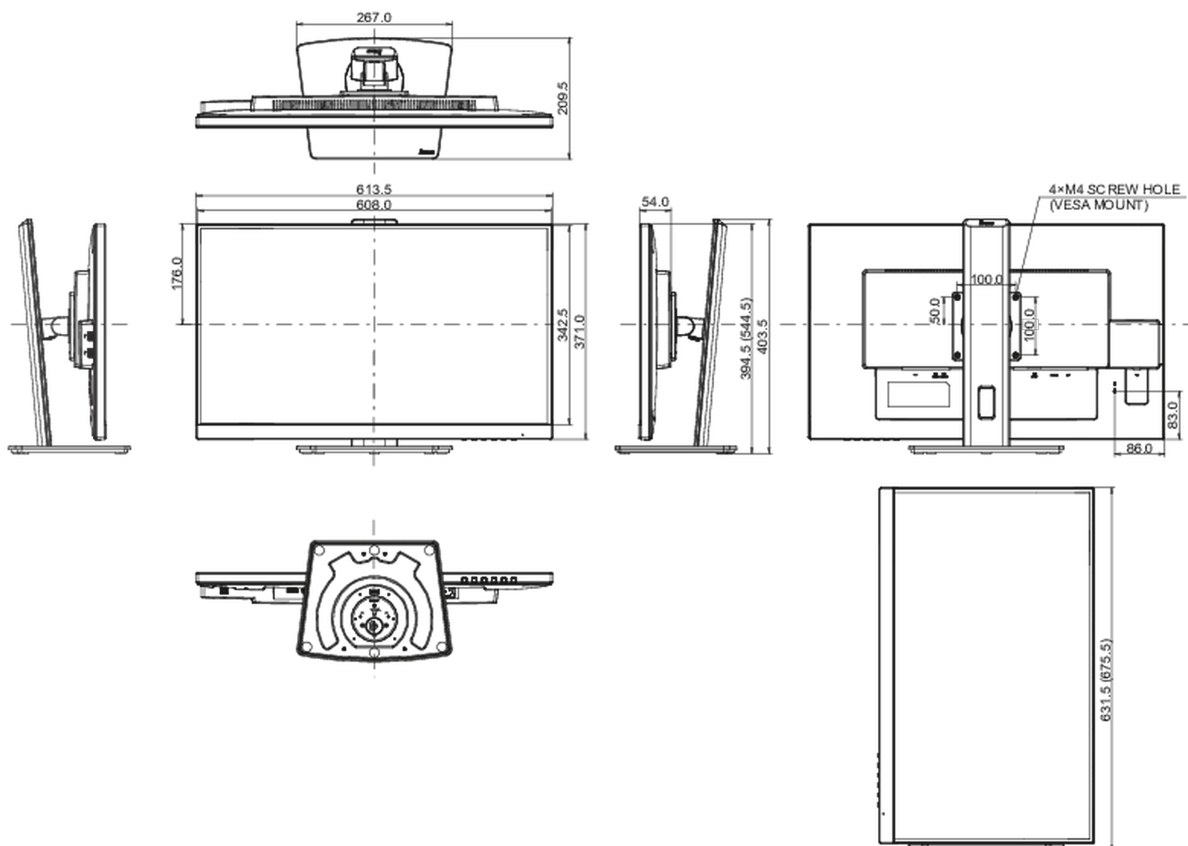

ProLite XUB2792QSU-W5 H, ProLite XUB2792QSU-W5 J

Energetická třída (Regulation (EU) 2017/1369)

F

REACH SVHC

nad 0.1% olova

08 ROZMĚRY / HMOTNOST

Rozměry výrobku Š x V x D

613.5 x 394 (544.5) x 209.5mm

Rozměry balení Š x V x D

693 x 446 x 170mm

Váha (bez balení)

6.8kg

Váha (s balením)

8.4kg

EAN code

4948570121687