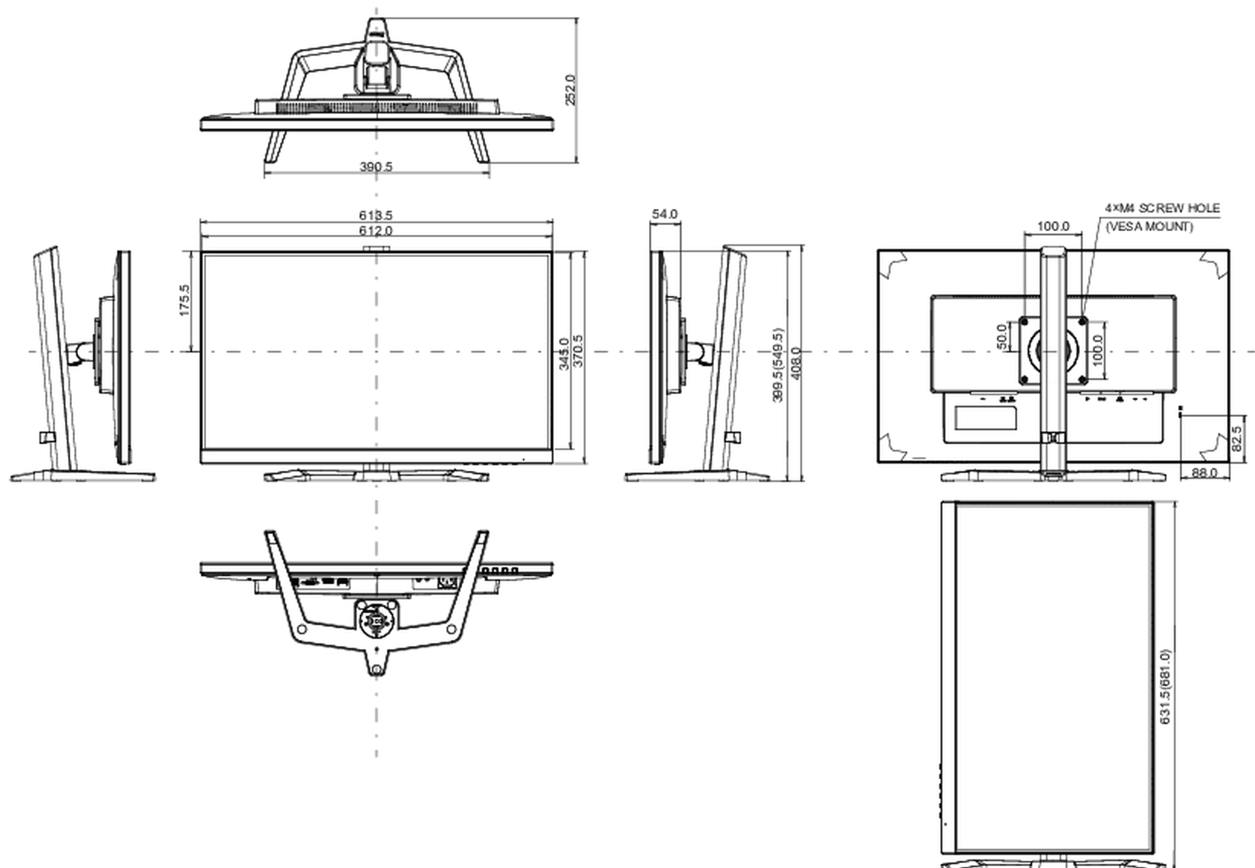

Крепления для кабелей

да

05 6.АКСЕССУАРЫ

Кабели

Питание, USB, HDMI

Прочее

Краткое руководство по началу работы, Руководство по безопасности

06 POWER-MANAGEMENT

Блок питания

внутренний

Питание

AC 100 - 240V, 50/60Гц

Потребляемая мощность

19W стандарт, 0.5W ожидание, 0.3W отключено

07 СТАНДАРТЫ

Сертификаты

CE, TÜV-GS, EAC, RoHS support, ErP, WEEE, REACH, UKCA

REACH SVHC

свинца, превышает 0.1%

08 РАЗМЕР / ВЕС

Размер продукта Ш x В x Г

613.5 x 399.5 (549.5) x 252мм

Размер коробки Ш x В x Г

692 x 454 x 170мм

Вес (без упаковки)

6.4кг

Вес (с упаковкой)

8.4кг

EAN код

4948570121984