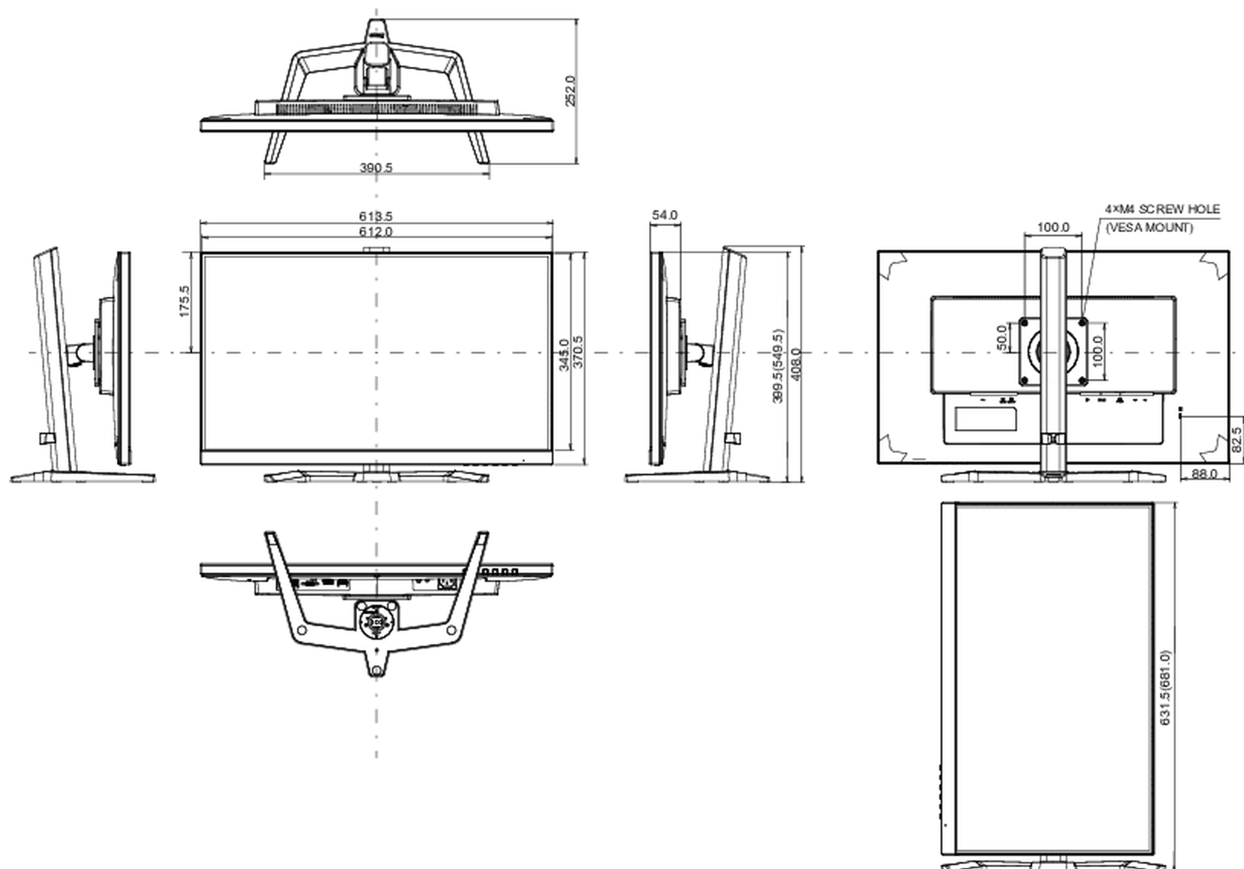

04 MECHANICZNE

Zakres regulacji	wysokość, pivot (rotacja), obrót, pochył
Regulacja wysokości	150mm
Rotacja (funkcja PIVOT)	90°
Obrót stopy	90°; 45° w lewo; 45° w prawo
Kąt pochylenia	23° w górę; 5° w dół
Standard VESA	100 x 100mm

07 ZRÓWNOWAŻONY ROZWÓJ

Certyfikaty	CE, TÜV-GS, EAC, RoHS support, ErP, WEEE, REACH, UKCA
Klasa efektywności energetycznej (Regulation (EU) 2017/1369)	E
REACH SVHC	powyżej 0.1% ołowiu

08 WYMIARY / WAGA

Wymiary produktu szer. x wys. x gł.	613.5 x 399.5 (549.5) x 252mm
Wymiary pudła szer. x wys. x gł.	692 x 454 x 170mm
Waga (bez pudła)	6.4kg
Waga (z pudłem)	8.4kg
Kod EAN	4948570121984