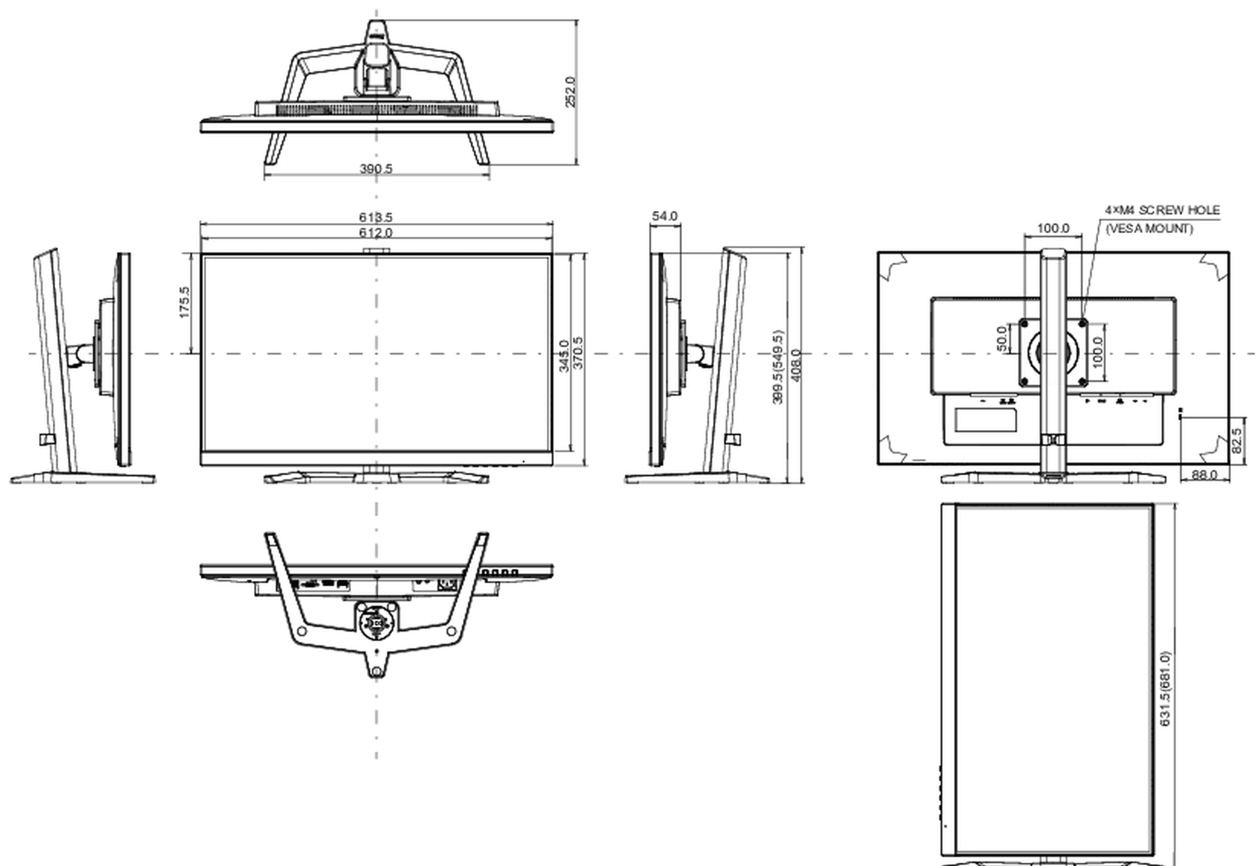

04 MECHANISME

Positieaanpassingen	hoogte, pivot (rotatie), draaien, kantelen
Hoogte-instelling	150mm
Rotatie	90°
Draaibare voet	90°; 45° links; 45° rechts
Kantelhoek	23° omhoog; 5° omlaag

VESA montage	100 x 100mm
Kabelmanagement systeem	ja

07 DUURZAAMHEID

Richtlijnen	CE, TÜV-GS, EAC, RoHS support, ErP, WEEE, REACH, UKCA
Energie efficiëntie klasse (Regulation (EU) 2017/1369)	E
REACH SVHC	meer dan 0.1%: Lood

08 AFMETINGEN / GEWICHT

Product afmetingen B x H x D	613.5 x 399.5 (549.5) x 252mm
Doos afmetingen B x H x D	692 x 454 x 170mm
Gewicht (zonder doos)	6.4kg
Gewicht (inclusief doos)	8.4kg
EAN code	4948570121984