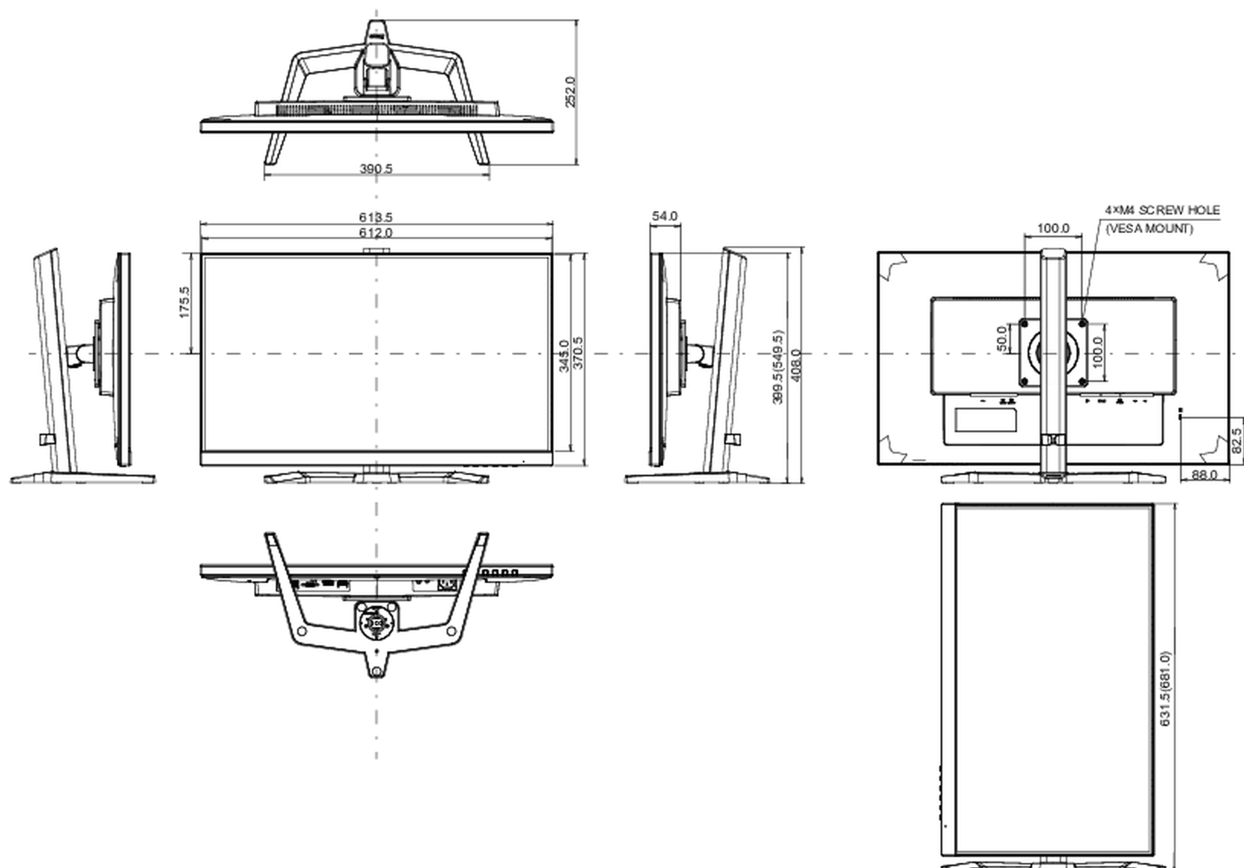

CE, TÜV-GS, EAC, RoHS támogatás, ErP, WEEE, HATÓTÁVOLSÁG, UKCA

Energiahatékonysági osztály ((EU) 2017/1369 rendelet)

E

REACH SVHC

0,1% felett: Vezet

08 MÉRETEK / SÚLY

Termék méretei Sz x H x M

613.5 x 399.5 (549.5) x 252mm

Doboz méretei Sz x H x M

692 x 454 x 170mm

Súly (doboz nélkül)

6.4kg

Súly (dobozsal)

8.4kg

EAN kód

4948570121984