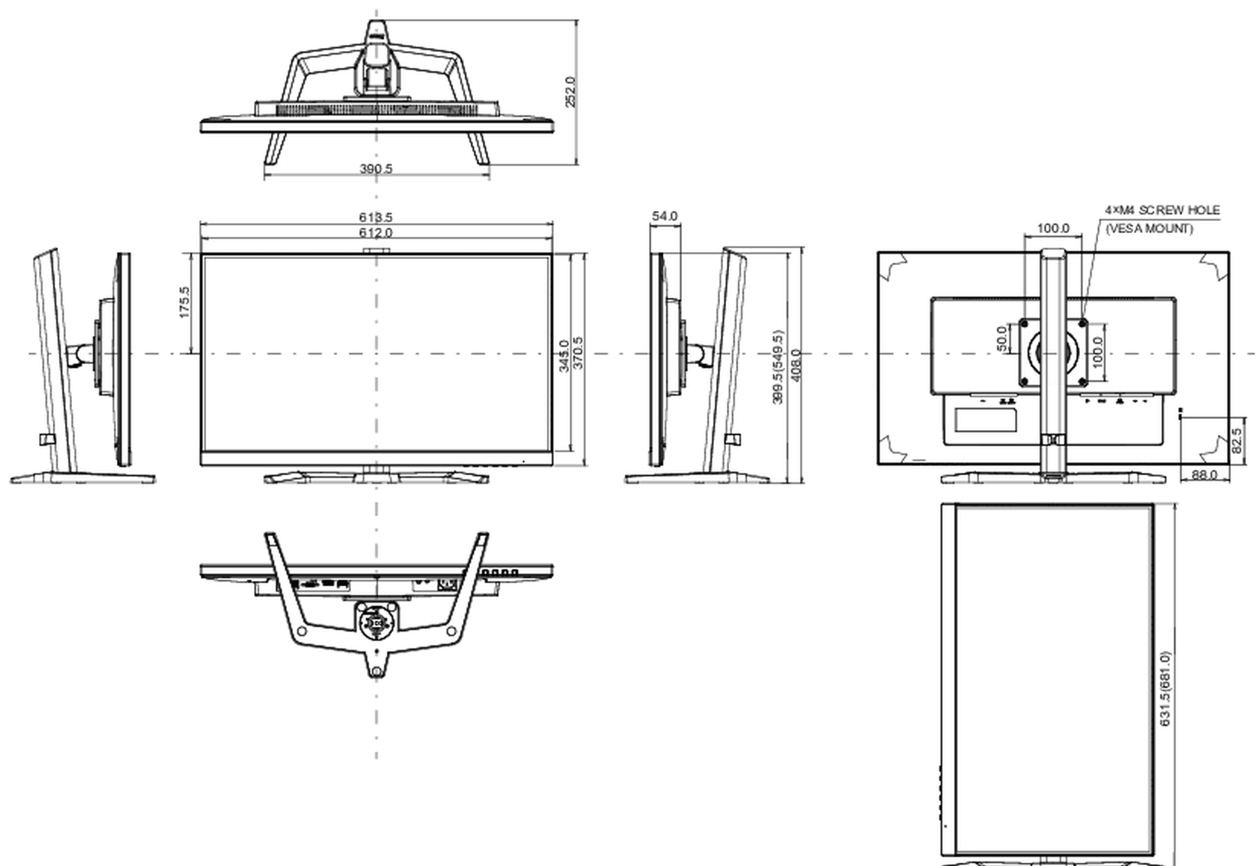

## 04 MECANIQUE

Réglages Position Image	hauteur, pivot (rotation), angle H, angle V
RÉGULATION DE LA HAUTEUR	150mm
Rotation (fonction PIVOT)	90°
Angle de rotation	90°; 45° gauche; 45° droit
Angle d'inclinaison	23° en avant; 5° en arrière

## 08 DIMENSIONS / POIDS

Dimensions produit L x H x P	613.5 x 399.5 (549.5) x 252mm
Dimensions de la boîte L x H x P	692 x 454 x 170mm
Poids (sans boîte)	6.4kg
Poids (avec boîte)	8.4kg
Code EAN	4948570121984