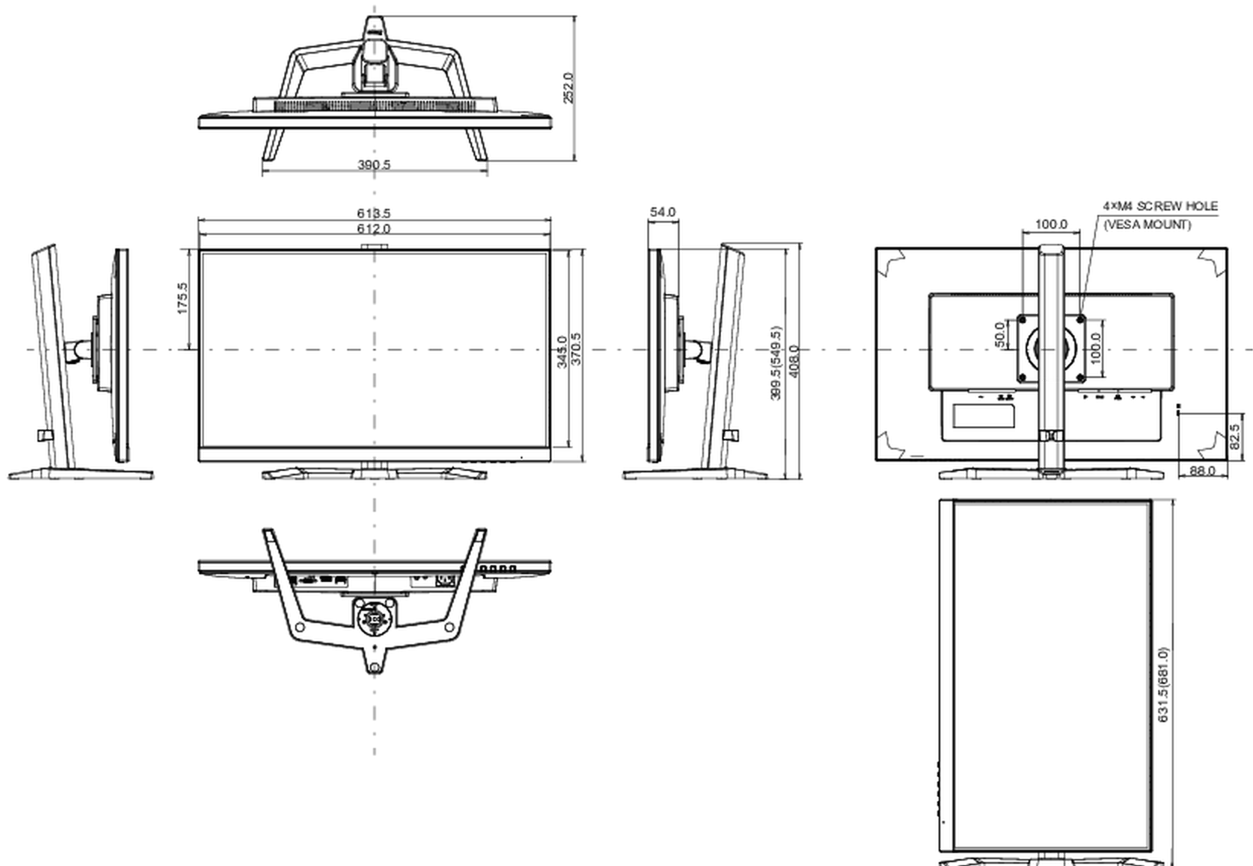

Крепления для кабелей

да

05 6.АКСЕССУАРЫ

Кабели

Питание, USB, HDMI

Прочее

Краткое руководство по началу работы, Руководство по безопасности

06 POWER-MANAGEMENT

Блок питания

внутренний

Питание

AC 100 - 240V, 50/60Гц

Потребляемая мощность

19W стандарт, 0.5W ожидание, 0.3W отключено

07 СТАНДАРТЫ

Сертификаты

CE, TÜV-GS, EAC, RoHS support, ErP, WEEE, REACH, UKCA

REACH SVHC

свинца, превышает 0.1%

08 РАЗМЕР / ВЕС

Размер продукта Ш x В x Г

613.5 x 399.5 (549.5) x 252мм

Размер коробки Ш x В x Г

692 x 454 x 170мм

Вес (без упаковки)

6.4кг

Вес (с упаковкой)

8.4кг

EAN код

4948570121984