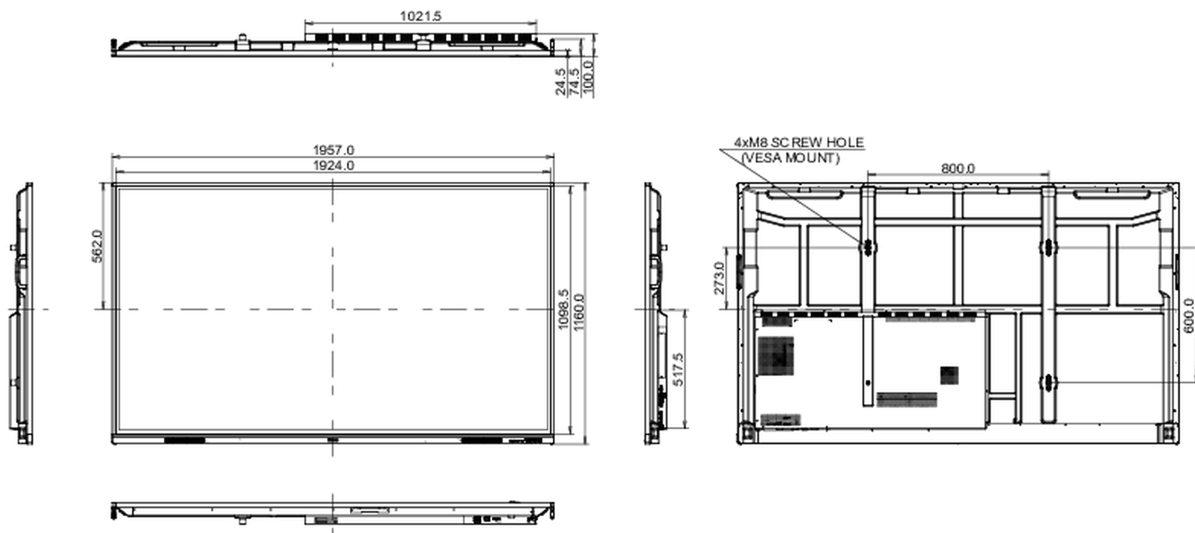

Потребляемая мощность

215W стандарт, 0.5W ожидание, 0.3W отключено

09 СТАНДАРТЫ

Сертификаты

CB, CE, TÜV-Bauart, EAC, RoHS support, ErP, WEEE, REACH (RoHS)

REACH SVHC

свинца, превышает 0.1%

10 РАЗМЕР / ВЕС

Размер продукта Ш x В x Г

1957 x 1160 x 100мм

Размер коробки Ш x В x Г

2110 x 1283 x 225мм

Вес (без упаковки)

58.6кг

Вес (с упаковкой)

75.9кг

EAN код

4948570121854

Все товарные знаки и торговые марки являются собственностью их владельцев и они защищены. Ошибки и изменения допускаются. Спецификации могут быть изменены без уведомления. Все LCD мониторы соответствуют стандарту ISO-9241-307:2008 по политике битых пикселей.

© IIYAMA CORPORATION. ALL RIGHTS RESERVED