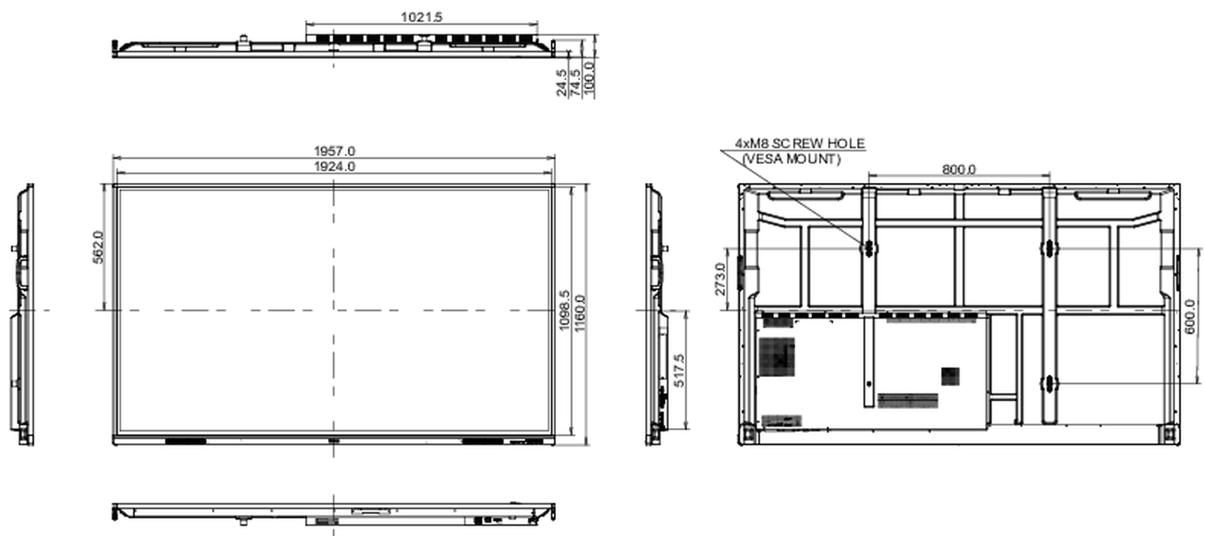

Ürün boyutları G x Y x D	1957 x 1160 x 100mm
Kutu boyutları G x Y x D	2110 x 1283 x 225mm
Ağırlık (kutu hariç)	58.6kg
Ağırlık (kutu ile birlikte)	75.9kg
EAN kodu	4948570121854

All trademarks and registered trademarks acknowledged. E & O E. Specification subject to change without notice. All LCD's comply with ISO-9241-307:2008 in connection with pixel defects.