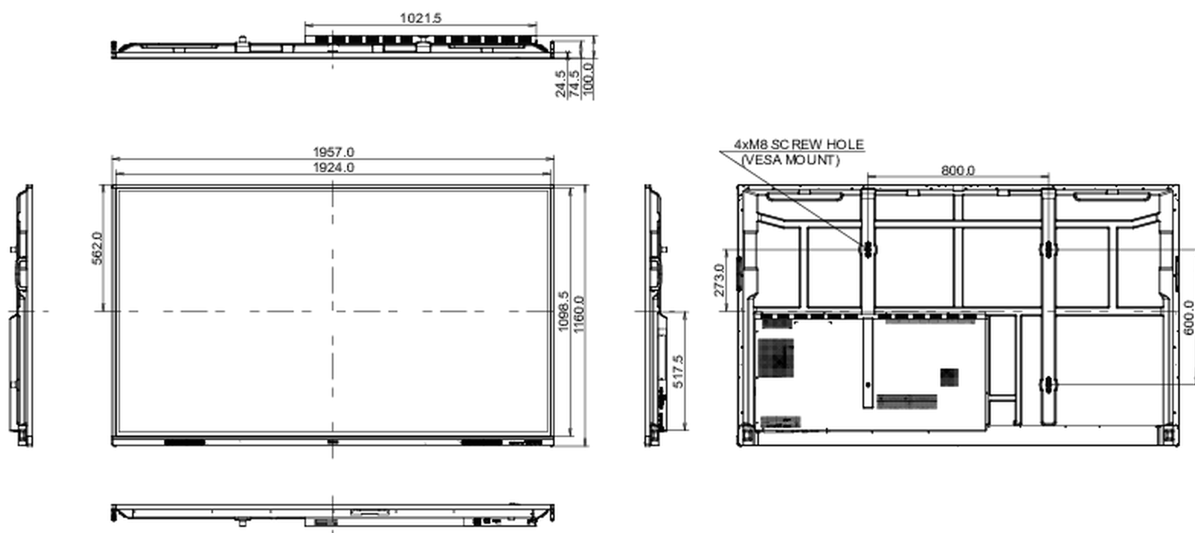

10 WYMIARY / WAGA

Wymiary produktu szer. x wys. x gł.	1957 x 1160 x 100mm
Wymiary pudła szer. x wys. x gł.	2110 x 1283 x 225mm
Waga (bez pudła)	58.6kg
Waga (z pudłem)	75.9kg
Kod EAN	4948570121854

Wszystkie znaki towarowe zastrzeżone. Pomyłki i wprowadzanie zmian zastrzeżone. Specyfikacje produktów mogą ulec zmianie bez wcześniejszego zawiadomienia. Wszystkie monitory LCD iiyama są zgodne z normą ISO-9241-307:2008 określającą liczbę i rodzaj defektów matrycy.