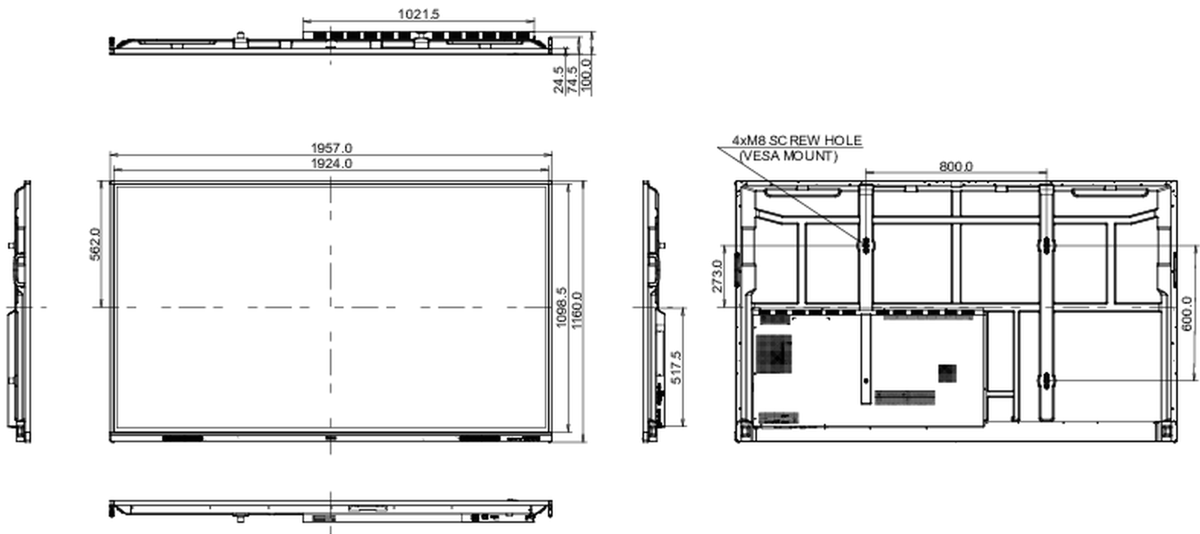

10 AFMETINGEN / GEWICHT

Product afmetingen B x H x D	1957 x 1160 x 100mm
Doos afmetingen B x H x D	2110 x 1283 x 225mm
Gewicht (zonder doos)	58.6kg
Gewicht (inclusief doos)	75.9kg
EAN code	4948570121854