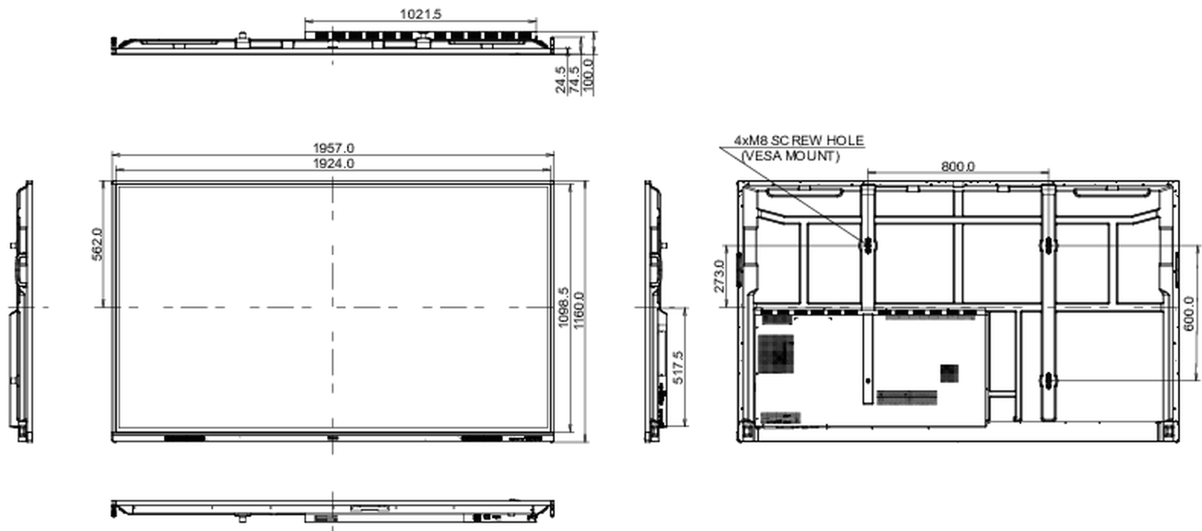

Consumo energia

215W tipico, 0.5W stand by, 0.3W spento

09 SOSTENIBILITA'

Norme

CB, CE, TÜV-Bauart, EAC, RoHS support, ErP, WEEE, REACH (RoHS)

REACH SVHC

sopra 0.1%: Piombo

10 DIMENSIONI / PESO

Prodotti dimensioni L x H x P

1957 x 1160 x 100mm

Box dimensioni L x H x P

2110 x 1283 x 225mm

Peso (netto)

58.6kg

Peso (lordo)

75.9kg

EAN code

4948570121854

Tutti i marchi e i marchi registrati citati. E & O E. Specifiche soggette a modifiche senza preavviso. Tutti i display LCD è conforme alla norma ISO-9241-307:2008 in connessione con difetti dei pixel.

© IIYAMA CORPORATION. ALL RIGHTS RESERVED