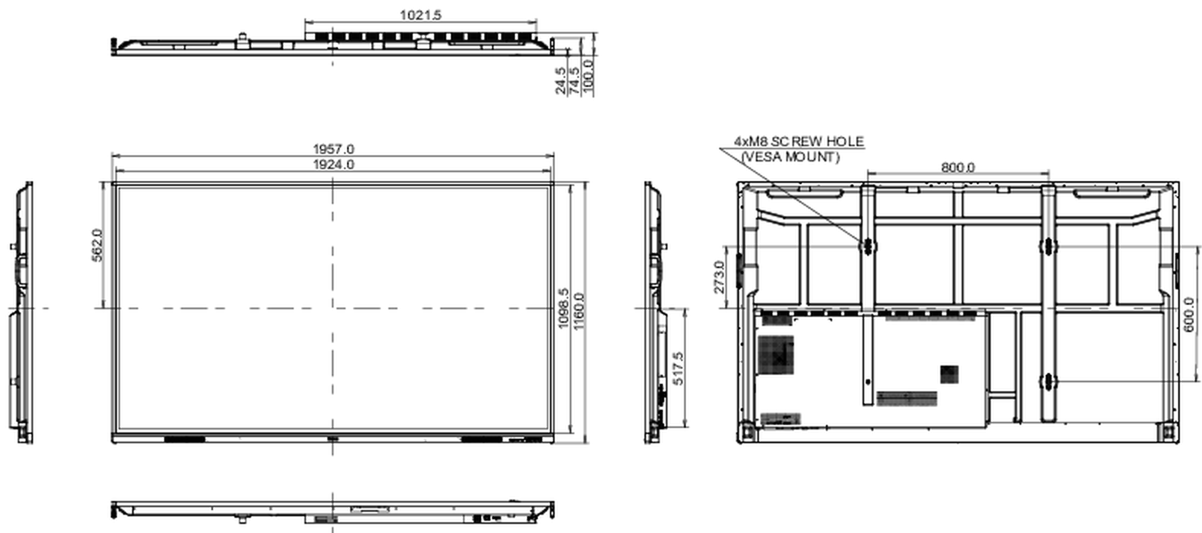

09 FENNTARTHATÓSÁG

Előírások

CB, CE, TÜV-Bauart, EAC, RoHS támogatás, ErP, WEEE, HATÓTÁVOLSÁG (RoHS)

REACH SVHC

0,1% felett: Vezet

10 MÉRETEK / SÚLY

Termék méretei Sz x H x M

1957 x 1160 x 100mm

Doboz méretei Sz x H x M

2110 x 1283 x 225mm

Súly (doboz nélkül)

58.6kg

Súly (dobozzal)

75.9kg

EAN kód

4948570121854

All trademarks and registered trademarks acknowledged. E & O E. Specification subject to change without notice. All LCD's comply with ISO-9241-307:2008 in connection with pixel defects.

© IYAMA CORPORATION. ALL RIGHTS RESERVED