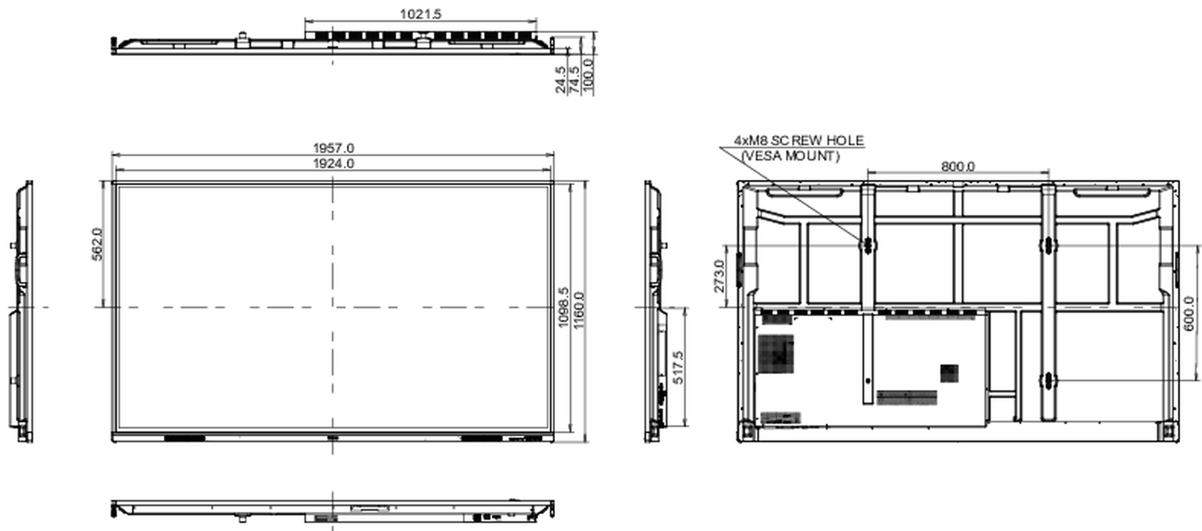

09 NORMES

Certifications

CB, CE, TÜV-Bauart, EAC, RoHS support, ErP, WEEE, REACH (RoHS)

REACH SVHC

au dessus de 0.1% de plomb

10 DIMENSIONS / POIDS

Dimensions produit L x H x P

1957 x 1160 x 100mm

Dimensions de la boîte L x H x P

2110 x 1283 x 225mm

Poids (sans boîte)

58.6kg

Poids (avec boîte)

75.9kg

Code EAN

4948570121854

Toutes les marques nommées sur ce site sont des marques déposées. Iiyama ne pourra être tenu responsable d'éventuelles erreurs ou omissions contenues sur ce site. Tous les écrans LCD Iiyama sont conformes à la norme ISO-9241-307:2008 pour ce qui concerne les défauts de pixel.

© IIYAMA CORPORATION. ALL RIGHTS RESERVED